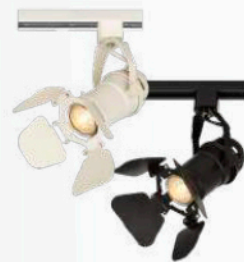

TL-2910.R

LUMINARIA PARA RIEL
USO INTERIOR
Lámpara GU10 LED (No incluida)
10 W máx | 120 V~

TL-2911.R

LUMINARIA PARA RIEL
USO INTERIOR
Lámpara GU10 LED (No incluida)
10 W máx | 120 V~

TL-5140.R

LUMINARIA PARA RIEL
USO INTERIOR
Lámpara GU10 LED (No incluida)
50 W máx | 120 V~

TL-5141.R

LUMINARIA PARA RIEL
USO INTERIOR
Lámpara GU10 LED (No incluida)
50 W máx | 120 V~

TL-5150.RD

LUMINARIA PARA RIEL
USO INTERIOR
Lámpara GU10 LED (No incluida)
50 W máx | 120 V~

TL-5155.R

LUMINARIA PARA RIEL
USO INTERIOR
Lámpara GU10 LED (No incluida)
50 W máx | 120 V~