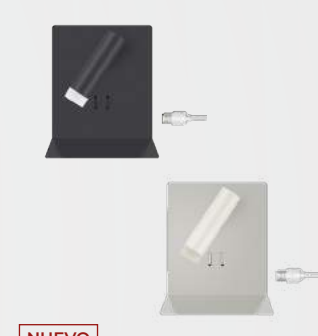

¡LUMINARIAS DE SOBREPONER EN MURO / TECHO

MH-6135

LUMINARIA DECORATIVA
USO EXTERIOR
Lámpara LED base GU10 (No incluida)
35 W máx | 100 - 240 V~

MH-6136

LUMINARIA DECORATIVA
USO EXTERIOR
Lámparas LED base GU10 (No incluidas)
2 x 35 W máx | 100 - 240 V~

NUEVO
ML-2405

LUMINARIA DECORATIVA
USO EXTERIOR
Lámpara LED base GU10 (No incluida)
5 W máx | 120 V~

NUEVO
ML-2406

LUMINARIA DECORATIVA
USO INTERIOR
Lámpara LED XUYU
6 W | 120 V~ | 2 700 K

NUEVO
ML-2409

LUMINARIA DECORATIVA
USO INTERIOR
Lámpara LED XUYU
2 x 4,5 W | 120 V~ | 2 700 K