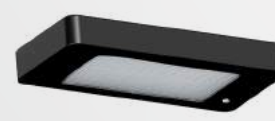

LUMINARIAS SOLARES CON SENSOR

SOBREPONER / SUSPENDER

MS-3106.N

LUMINARIA SOLAR CON SENSOR
USO EXTERIOR
Lámpara LED Bridgelux
6 W máx | 6 000 K | IP 65
Encendido automático

MS-3104.N

LUMINARIA SOLAR CON SENSOR
USO EXTERIOR
Lámpara LED Bridgelux
2.5 W máx | 6 000 K | IP 65
4 modos de operación