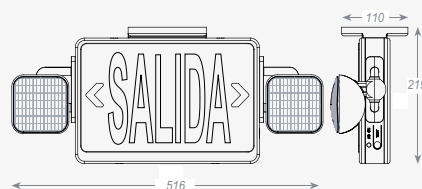

Luminario con señalizador de emergencia recargable para muro o techo
Pila Ni Cd 3.6V de larga vida
Temperatura de 0°C - 40°C
5 000K

1W por cada cabezal
Voltaje dual:
120-277V~ 50-60Hz
120V~: ENTRADA: 3.7W 0.040A
277V~: ENTRADA: 3.8W 0.020A
90lm (45lm por cabezal)
90min. mínimo de tiempo encendido

Exit

Orientable
Material termoplástico
Alta resistencia al impacto
Acabado Blanco
Texto palabra "SALIDA" en color verde
LED SMD
IP20