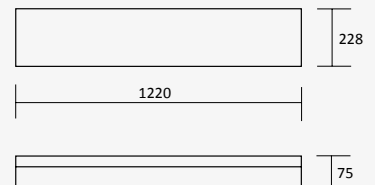

Wrap

NEUTRA **LED**

19498

Luminario Sobreponer en techo
Blanco
Material Aluminio
IP20

43W 3800lm 0.43A
100-277 V~ 50-60Hz
1240*130*56mm
4 000K
luz LED integrada

43W

Wrap Retrofit

LED
READY

19499

Luminario Sobreponer en techo
Blanco
Material Aluminio
IP20

36W máx. 3000lm
0.36A
100-277 V~ 50-60Hz
1220*228*75mm
2X18W
Requiere dos tubos LED T8 (no incluidos)

36W