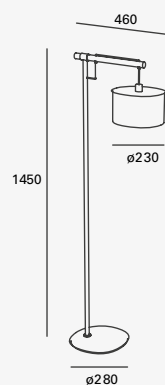

Blanco
Negro

4.6W 345lm 3 000K
100-240V~ 50-60Hz
160*Ø140*300mm

NUEVO

Lampa

Luminario de pie
Material Acero y textil
Blanco / Madera
E14
IP20

EDE-0006-MAD

15W máx.
127V~ 60Hz
460*280*1450mm

5W