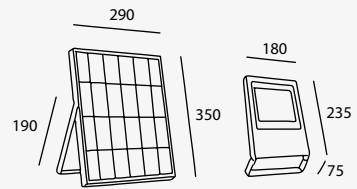

NEUTRA

LED

19218

6W 400lm 4 000K
100-240V~ 50-60Hz
Ø205*135mm

PROYECTORES

Iluminación dirigible para exterior. Artefactos de luz ideados para destacar elementos arquitectónicos, grandes alturas, o grandes superficies. Equipos con cuerpo esbelto y discreto.