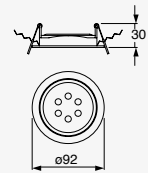

NUEVO

3W

9W

Dots

Luminario tipo Downlight Redondo Orientable para empotrar en techo Driver integrado Material Aluminio y policarbonato LED SMD 2835 IP20

FRÍA
CÁLIDA

19136-0-WW
19136-0-CW

Blanco

3 000K
6 000K

3W 3"
0,02A 270lm
110-277V~ 50-60Hz

19136-1-WW
19136-1-CW

Plata

3 000K
6 000K

Ø92*30mm
Ángulo de apertura 75°

19137-0-WW
19137-0-CW

Blanco

3 000K
6 000K

9W 5"
0,08A 720lm
110-277V~ 50-60Hz

19137-1-WW
19137-1-CW

Plata

3 000K
6 000K

Ø137*30mm
Ángulo de apertura 120°