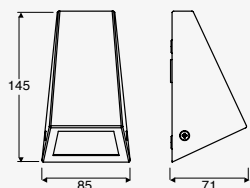

Karen

LED
READY

ETX-1900-GRI
ETX-1900-NEG

Luminario de
sobreponer
en muro

Gris
Negro

Material Acero
GU10-MR16
35W máx.
127V~ 60Hz
85*145*71mm
IP44

ETX-1901-GRI
ETX-1901-NEG

Luminario de
sobreponer
en muro

Gris
Negro

Material Acero
E26
60W máx.
Ø60*120mm (lámpara)
127V~ 60Hz
120*240*116mm
IP44