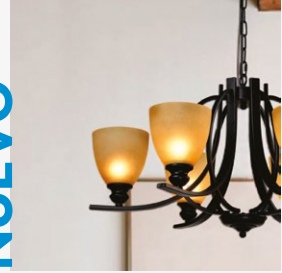

Asturias

Luminario decorativo
suspendido
Negro
Material Aluminio
E26
IP20

19916-NG

360W máx.
(6x60W)
127V~ 60Hz
Ø770*990mm