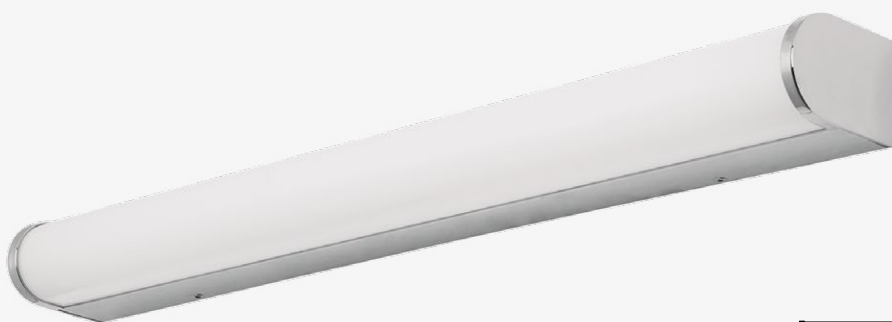

11.5W

Lungo

Arbotante
Cromo / Opal
Policarbonato / Acero
3 000K
IP44

EDE-0428-CRO
7.7W
910lm
100-240V~ 50-60Hz
300*50*70mm

EDE-0429-CRO
11.5W
1365lm
100-240V~ 50-60Hz
600*50*70mm