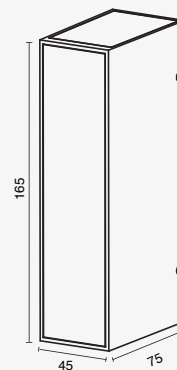

Take

NUEVO

CÁLIDA LED

ETX-0193-CEM

Luminario de cortesía para empotrar en muro Cemento

1.9W

Material Cemento
LED
1.9W 20lm 3 000K
100-240V~ 50-60Hz
100*65*100mm
IP65
IK03

Stripe

NUEVO

CÁLIDA LED

19282

Luminario tipo arbotante para sobreponer en muro exterior Negro

8W

Material Aluminio
LED
8W 0.38A 520lm
3 000K
100-240V~ 50-60Hz
75*45*165mm
IP54

Courbe

NUEVO

CÁLIDA LED

ETX-0373-ANT

Luminario de sobreponer en muro Gris Urbano

7.2W

Material Aluminio y Policarbonato
100-240V~ 50-60Hz
7.2W 340lm 3 000K
236*68*75mm
IP65