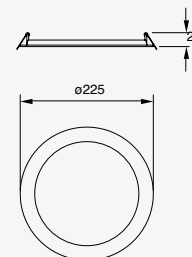

12W

12W 800lm
110-277V~ 50-60Hz
Ø175*24mm

39103-0-WW	Blanco	3 000K
39103-1-WW	Níquel	
39103-0-NW	Blanco	4 000K
39103-1-NW	Níquel	
39103-0-CW	Blanco	6 500K
39103-1-CW	Níquel	

18W

18W 1200lm
110-277V~ 50-60Hz
Ø225*24mm

39104-0-WW	Blanco	3 000K
39104-1-WW	Níquel	
39104-0-NW	Blanco	4 000K
39104-1-NW	Níquel	
39104-0-CW	Blanco	6 500K
39104-1-CW	Níquel	

Flat

Luminario LED para empotrar de techo
Redondo
Driver incluido
Material Aluminio
LED SMD
IP20

FRÍA LED
NEUTRA
CÁLIDA