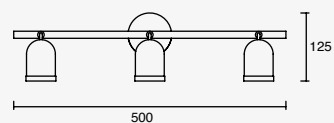

7W

21W

Kapsel (Idea)

Proyector en Riel
Orientable
Blanco
Material Acero
LED
GU10-MR16
*Lámpara no incluida
IP20
Medidas máximas de la
lámpara (foco)
L 54mm
Ø50mm

**LED
READY**

19553-1

1 cabezal
1x7W máx.
Ø50*54mm (lámpara)
127V~ 60Hz
80*86*125mm