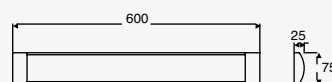

18W

36W

Sight

Luminario Lineal de Sobreponer
Material Aluminio + Plástico
IP20
Se pueden enlazar hasta 10 luminarios
Incluye accesorios de fijación

NEUTRA

6736-0

36W 4'
100-130V~60Hz
2600lm
1200*75*25mm

6718-0

18W 2'
100-130V~60Hz
1300lm
600*75*25mm