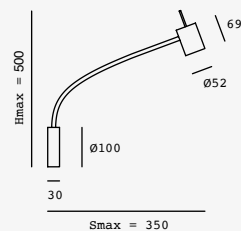

Material Policarbonato y Acero
3.8W 450lm 3000K
100-240V~ 50-60Hz
86*45*420mm

Bas

EDE-0442-SAT

Luminario de lectura
Orientable
Níquel Satinado
Medidas máximas de la lámpara (foco)
L 55mm
Ø55mm

Material Acero
GU10 - MR16
7W máx.
100-240V~ 50-60Hz
100*69*500mm