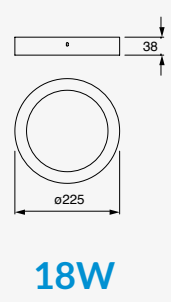

Drum

Luminario de Sobreponer en techo
Driver incluido
Material Aluminio
LED SMD
IP20

FRÍA LED
NEUTRA
CÁLIDA

39112-0-WW	3 000K	6W 400lm 0,05A 110-277V~ 50-60Hz	39112-1-WW	3 000K	6W 400lm 0,05A 110-277V~ 50-60Hz	39112-2-WW	3 000K	6W 400lm 0,05A 110-277V~ 50-60Hz
39112-0-NW	4 000K	Ø120*38mm	39112-1-NW	4 000K	Ø120*38mm	39112-2-NW	4 000K	Ø120*38mm
39112-0-CW	6 500K	Blanco	39112-1-CW	6 500K	Níquel	39112-2-CW	6 500K	Negro
39113-0-WW	3 000K	12W 800lm 0,09A 110-277V~ 50-60Hz	39113-1-WW	3 000K	12W 800lm 0,09A 110-277V~ 50-60Hz	39113-2-WW	3 000K	12W 800lm 0,09A 110-277V~ 50-60Hz
39113-0-NW	4 000K	Ø175*38mm	39113-1-NW	4 000K	Ø175*38mm	39113-2-NW	4 000K	Ø175*38mm
39113-0-CW	6 500K	Blanco	39113-1-CW	6 500K	Níquel	39113-2-CW	6 500K	Negro
39114-0-WW	3 000K	18W 1200lm 0,14A 110-277V~ 50-60Hz	39114-1-WW	3 000K	18W 1200lm 0,14A 110-277V~ 50-60Hz	39114-2-WW	3 000K	18W 1200lm 0,14A 110-277V~ 50-60Hz
39114-0-NW	4 000K	Ø225*38mm	39114-1-NW	4 000K	Ø225*38mm	39114-2-NW	4 000K	Ø225*38mm
39114-0-CW	6 500K	Blanco	39114-1-CW	6 500K	Níquel	39114-2-CW	6 500K	Negro