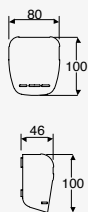

Spy Glass

Chip

NEUTRA **LED**

2W

NEUTRA **LED**

4W

19233

Luminario de sobreponer en muro
Gris Oxford
Dirigible
Ángulo de apertura 30°

Material Aluminio y Cristal
LED CREE 0.02A
100-240V~ 50-60Hz
2W 140lm 4 000K
112*100*140mm
IP44

19213

Luminario de sobreponer en muro
Gris Oxford

Material Aluminio y Cristal
LED CREE 0.04A
100-240V~ 50-60Hz
4W 350lm 4 000K
100*100*53mm
IP44

Visor

Pixel

NEUTRA **LED**

2W

CÁLIDA **LED**

4W

19234

Luminario de sobreponer en muro
Gris Oxford

Material Aluminio y Cristal
LED CREE 0.02A
100-240V~ 50-60Hz
2W 65lm 4000K
80*100*46mm
IP44

19222

Luminario de sobreponer en muro
Driver integrado

Material Aluminio
LED
4W 110lm 3 000K
100-240V~ 50-60Hz
125*58*125 mm
IP54