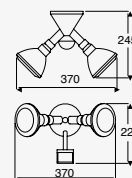

*Sin exposición a la intemperie.