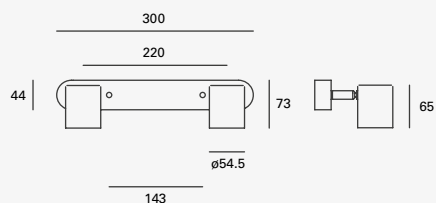

3 000K
6 000K

FRÍA LED
NEUTRA
CÁLIDA

RIEL

Iluminación para destacar. Lumina-
rios de acento dirigibles para lucir
los detalles más apreciados y crear
atmósferas asombrosas.

NUEVO

Keeper

Proyector en Riel
Orientable
Material Acero
Blanco / Negro
GU10
IP20
Medidas máximas de
la lámpara (foco)
L 64mm
Ø50mm