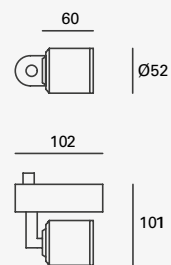

LED
READY

EDE-0479-BLA
EDE-0479-NEG

1 cabezal
8W máx.
127V~ 60Hz
90°Ø65*118mm
1xGU10 máx. 8W

EDE-0480-BLA
EDE-0480-NEG

2 cabezales
16W máx.
127V~ 60Hz
1300°Ø65*73mm
2xGU10 máx. 8W

EDE-0481-BLA
EDE-0481-NEG

3 cabezales
24W máx.
127V~ 60Hz
450°Ø65*73mm
3xGU10 máx. 8W

5.6W

Elit

Proyector para Riel
Apertura 48°
Material Aluminio
Blanco

ETC-0306-BLA

5.6W
421lm 3 000K
100-240V~ 50 60Hz
102*52*101mm
IP20

*Nota: Compatible con carril monofásico, consultar con equipo comercial.