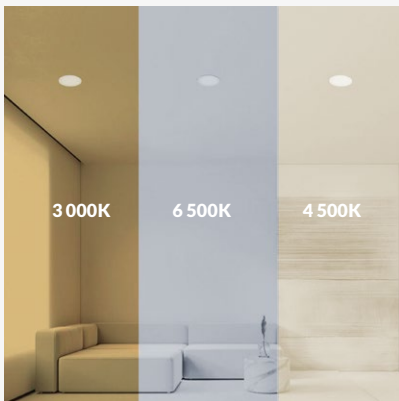

3000K

6500K

4500K

1er "click"

2do "click"

3er "click"

Basic-LED CNW

Luminario tipo
Downlight para
empotrar en plafón
Blanco
Material Aluminio y
policarbonato
LED SMD 2835
IP20

- FRÍA LED
- NEUTRA
- CÁLIDA

19131-0-CNW	3W 0,03A 3 000 / 4 500 / 6 500K 110-277V~ 50-60Hz Ø99*55mm
19132-0-CNW	9W 0,08A 3 000 / 4 500 / 6 500K 110-277V~ 50-60Hz Ø145*66mm