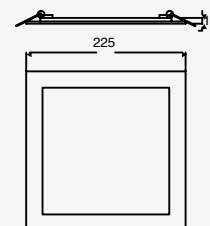

6W

FRÍA 6W
110-277V~ 50-60Hz
CÁLIDA 120*120*10mm

39152-0-WW	320lm	2 700K
39152-0-CW	350lm	6 500K

12W

FRÍA 12W
110-277V~ 50-60Hz
CÁLIDA 170*170*10mm

39153-0-WW	840lm	2 700K
39153-0-CW	880lm	6 500K