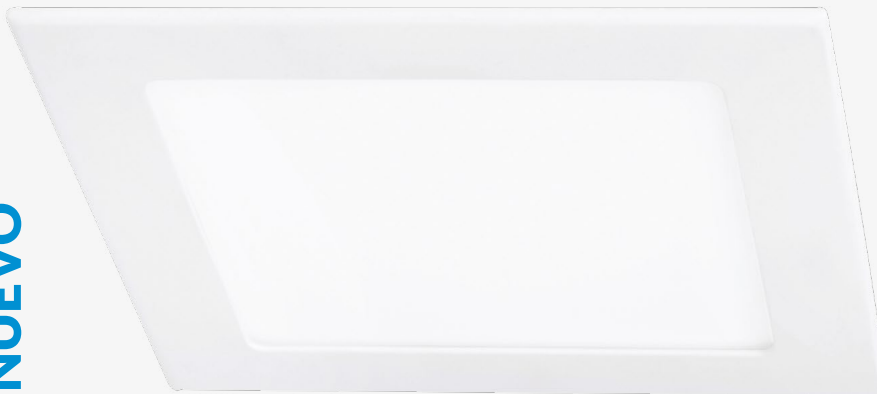

15.5W

ETC-0494-BLA

2700K
4000K
6000K

15.5W
1495lm
3000K-6000K
120-240V~ 50-60Hz
Ø225*23mm

NUEVO