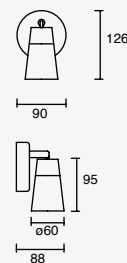

NUEVO

Era

Luminario de sobreponer
en techo o muro
Material Aluminio
IP20
GU10
Medidas máximas de la
lámpara (foco)
L 55mm
Ø55mm

LED
READY

x 355°
y 90°

ETC-0078-BLA
ETC-0078-NEG

8W máx.
127V~ 60Hz
Ø70*70*165mm
Blanco
Negro

4.7W

9.4W

14.1W

Adri

Arbotante / Cánope
Orientable
Cobre / Blanco Mate
Policarbonato / Acero
LED
3000K

CÁLIDA
LED

x 355°
y 90°

EDE-0436-BLA
4.7W
810lm
100-240V~ 50-60Hz
100*98*100mm

EDE-0437-BLA
9.4W
1620lm
100-240V~ 50-60Hz
365*103*98mm

EDE-0438-BLA
14.1W
1620lm
100-240V~ 50-60Hz
Ø287*235*95mm

5W

15W

**Vitro
(Bella)**

Proyector en Riel
Orientable
Lente con confort visual
Cromo y níquel satinado
Apertura 28°
Material Acero
LED COB

7W

21W

Kapsel (Idea)

Proyector en Riel
Orientable
Blanco
Material Acero
LED
GU10-MR16
*Lámpara no incluida
IP20
Medidas máximas de la
lámpara (foco)
L 54mm
Ø50mm

**LED
READY**

19553-1

1 cabezal
1x7W máx.
Ø50*54mm (lámpara)
127V~ 60Hz
80*86*125mm