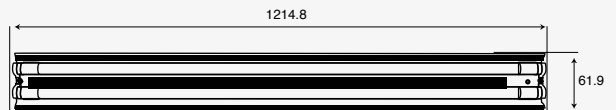

19570

Luminario Suspendido en techo
Blanco
Material Aluminio
Incluye cadenas de suspensión
IP20

36W máx. 0.28A
127V~ 60Hz
1214.8*123*61.9mm
2X18W T8 LED
(Tubos no incluidos)