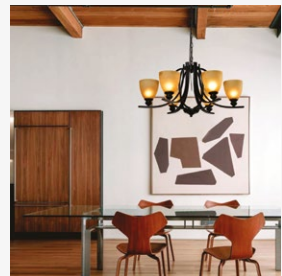

Asturias

Luminario decorativo
suspendido
Negro
Material Aluminio
E26
IP20

19916-NG

360W máx.
(6x60W)
127V~ 60Hz
Ø770*990mm