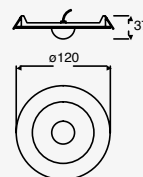

NUEVO

6W

Flat Sensor

Luminario Ultraplano
Empotrado en techo
Driver incluido
Material Aluminio
LED SMD
IP20

NEUTRA

LED

39102-1-PIR

4 000K
Níquel
5"

6W
360lm 0.05A
110-277V~ 50-60Hz
Ø120*37mm

Ángulo de detección 100°
Rango de detección 6m a 8m
(a una temperatura menor a 20°C)