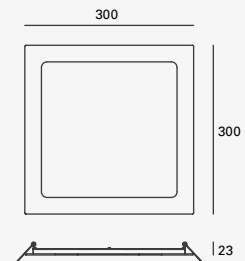

ETC-0494-BLA

2700K
4000K
6000K

15.5W
1495lm
3000K-6000K
120-240V~ 50-60Hz
Ø225*23mm

NUEVO

15.5W