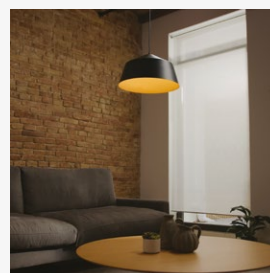

EDE-0007-MAD

15W máx.
127V~ 60Hz
Ø320*180*1700mm

EDE-0008-MAD

15W máx.
127V~ 60Hz
Ø450*200*1700mm

NUEVO

Bowl

Luminario suspendido
Material Acero
Negro
E26
IP20

EDE-0508-NEG