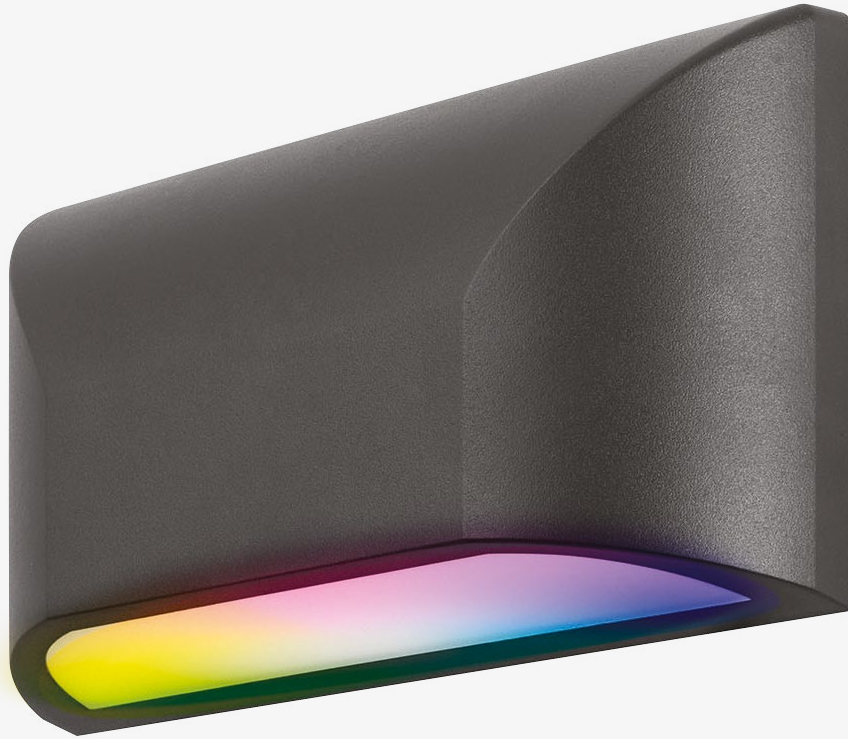

NUEVO

4W

Dual-Smart

Luminario de sobreponer en muro
Material Policarbonato y ABS
Fijo
Driver Integrado
Antracita
IP65

IK10

ETX-0514-ANT

4W 49lm
2 700K-6 000K / RGB
100-120VAC~ 50-60Hz
220*50*113mm