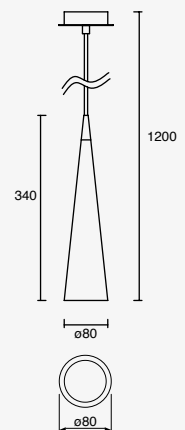

Oro
Cobre

Material Aluminio
E26 60W
127V~ 50-60Hz
Ø42*2000mm
IP20

Vira

EDE-0180-BLA

Luminario
colgante
Altura regulable
hasta 1200mm
Blanco

Material Acero
GU10-MR16
1x7W máx.
Ø50*58mm (lámpara)
127V~ 60Hz
Ø80*340mm