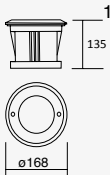

NUEVO

12W

CÁLIDA LED

19296

Luminario para empotrar en piso

Material Acero
Inoxidable y Cristal
templado
LED SMD
12W 0.1A 1080lm
110-240V~ 60Hz
3 000K
Ø168*135mm
IP67