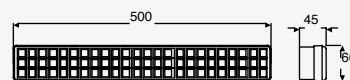

6W

Panic

Luminario de emergencia recargable Material ABS

5130-0 (NEO)	Blanco	3.2W 32 LED 210lm encendido total 110lm encendido parcial 127V~ 60Hz 4h con 16 LED 2h con 32 LED 338*50*45mm
5160-0 (NEO)	Blanco	6W 60 LED 345lm encendido total 130lm encendido parcial 127V~ 60Hz 2.5h con 60 LED 7.5h con 20 LED 500*60*45mm
5190-0 (NEO)	Blanco y Negro	9W 90 LED 450lm 127V~ 60Hz 6h con 30 LED 10h con 90 LED 597*45*60mm