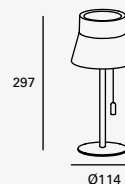

2.8W

Deco Solar

Luminario de mesa
Material Acero y
policarbonato
Negro
IP54

Módulo led solar portable
y recargable por USB.
5VDC 1000mA

CÁLIDA
LED