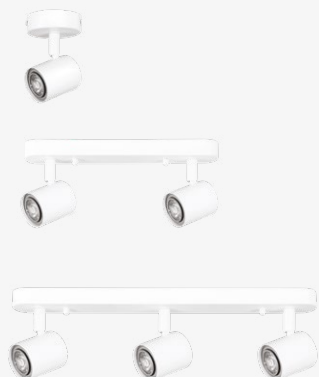

Retrofit

Adaptable a luminarios de gran profundidad gracias a su mecanismo telescópico. Listo para dar una apariencia renovada de la manera más rápida y sencilla.

Luminario LED
para bote
Níquel -1/ Blanco -0

3 000K
6 000K

FRÍA LED
NEUTRA
CÁLIDA

RIEL

Iluminación para destacar. Lumina-
rios de acento dirigibles para lucir
los detalles más apreciados y crear
atmósferas asombrosas.

NUEVO

Keeper

Proyector en Riel
Orientable
Material Acero
Blanco / Negro
GU10
IP20
Medidas máximas de
la lámpara (foco)
L 64mm
Ø50mm