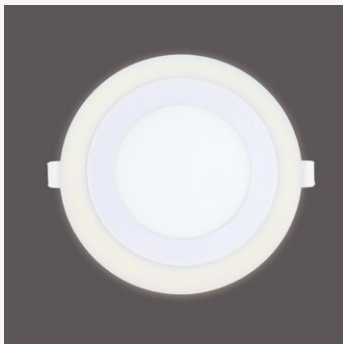

9W

Flat Halo

Luminario LED para empotrar en techo
Blanco
Driver incluido
Material Aluminio y plástico
LED SMD
IP20
4 000K

NEUTRA

39713-0

9W
540lm 0.07A
127V~ 60Hz
Ø145*19mm