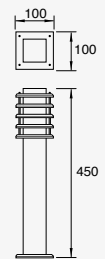

Siljan

Luminario tipo Baliza
Resistente al agua a presión
Marrón
Material Acero Inoxidable
AISI202 y Policarbonato
IP55
E26
Medidas máximas de la
lámpara (foco)
L 140mm
Ø42mm

ETX-0029-MAR

20W máx.
Ø42*140mm
127V~ 60Hz
100*100*450mm