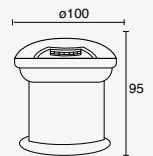

3W

Walker

Luminario de empotrar en piso
Aluminio + Plástico +
Cristal Templado
Negro
2 700K
IP67
Incluye caja de empotrar

CÁLIDA

LED

19247

3W
60lm
100-240 V~ 50-60Hz
Ø100*95mm