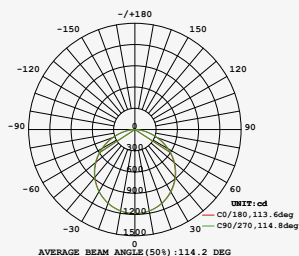

NEUTRA **LED**

19464-0

Luminario tipo Panel LED para plafón reticular Blanco
Ángulo de apertura 114°
Factor de potencia 0.99

36W

Material Aluminio y Plástico
LED SMD
36W 3200lm
4 000K
110-277V~ 50-60Hz
295*1195*45mm
IP20