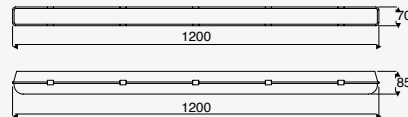

36W

Parking LED

Gabinete Estanca de Sobreponer
Blanco
Driver Integrado
Cubierta y base policarbonato,
reflector Acero
4 000K
IP65

NEUTRA

19563

16W 0.16A
100-277V~ 50-60Hz
1600lm
600*85*70mm

19565

36W 0.33A
100-277V~ 50-60Hz
3600lm
1200*85*70mm