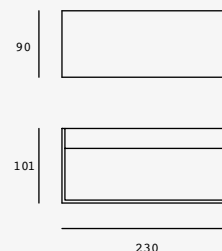

NEUTRA

LED
READY

ETX-0375-BLA
ETX-0375-ANT

Blanco / Ópalo
Gris Urbano / Ópalo

E26
21W máx.
100-240V~ 50-60Hz
90*101*230mm
Medidas máximas
de la lámpara (foco)
L90mm
Ø45mm

CÁLIDA **LED**

ETX-0376-BLA
ETX-0376-ANT