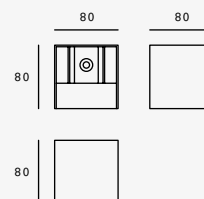

CÁLIDA LED

ETX-0432-BLA
ETX-0432-ANT

Luminario de
sobreponer en
muro
Driver integrado
Blanco
Gris Urbano

5.2W

Material Aluminio
LED
5.2W
575lm 3 000K
100-240V~ 50-60Hz
80*80mm
IP54