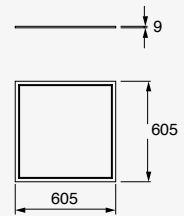

- Factor de Potencia 0.99
- Ángulo de Apertura 120°
- Flujo luminoso 3200lm

NEUTRA **LED**

19461-0
19461-1

Luminario tipo
Panel LED
Ángulo de
apertura 120°
IP20
Blanco
Níquel
Driver Incluido

36W

Material Aluminio
LED SMD 4014
36W 3200lm 4 000K
100-277V~50-60Hz
0.9A
605*605*9mm
Incluye sirgas para
suspender hasta 1m