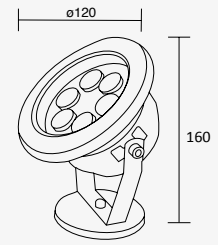

19250-RGB **6W**
 0.05A
 127V~ 60Hz
 Ø120*160mm

19253-RGB **9W**
 1.01A
 127V~ 60Hz
 Ø145*170mm

6W

9W

12W

18W

NUEVO

Gyros