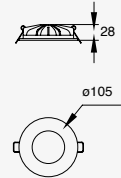

- FRÍA
- NEUTRA
- CÁLIDA
- LED

ETC-0512-BLA

Luminario tipo
Downlight para
empotrar en techo
Blanco
Driver incluido
IP54

8.5W

Material Aluminio
y cristal
8.5W 597lm
100-240V~ 50-60Hz
Ø105*28mm
3 000K- 6 000K