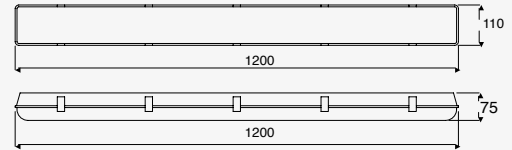

Configuración predeterminada del control inteligente del sensor

Distancia		Tiempo hasta que se atenúa (sin movimiento)		Sensor de luz ambiental		Intensidad de luz		Tiempo hasta que se apaga (sin movimiento)	
1	2	3	4	5	6	7	8	9	10
	Muy cerca		Apagado		Apagado		25%		Apagado
	Cerca		30 seg		Nublado		50%		30 seg
	Rango medio		10 min		Atardecer		75%		10 min
	Lejos		30 min		Noche		100%		30 min

NUEVO

36W

Parking LED PRO

Luminario con lámpara LED integrada de sobreponer
Blanco
Material Policarbonato
4 000K
IP65

NEUTRA
LED

19564-PRO

con temporizador y sensor microondas de presencia, atenuable.
36W 0.33A 3600lm
100-277V~ 50-60Hz
1200*110*75mm