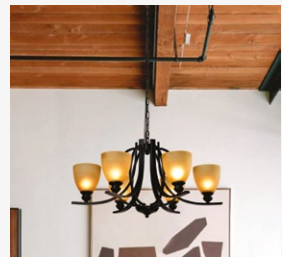

Asturias

Luminario decorativo
suspendido
Negro
Material Aluminio
E26
IP20

19916-NG

360W máx.
(6x60W)
127V~ 60Hz
Ø770*990mm