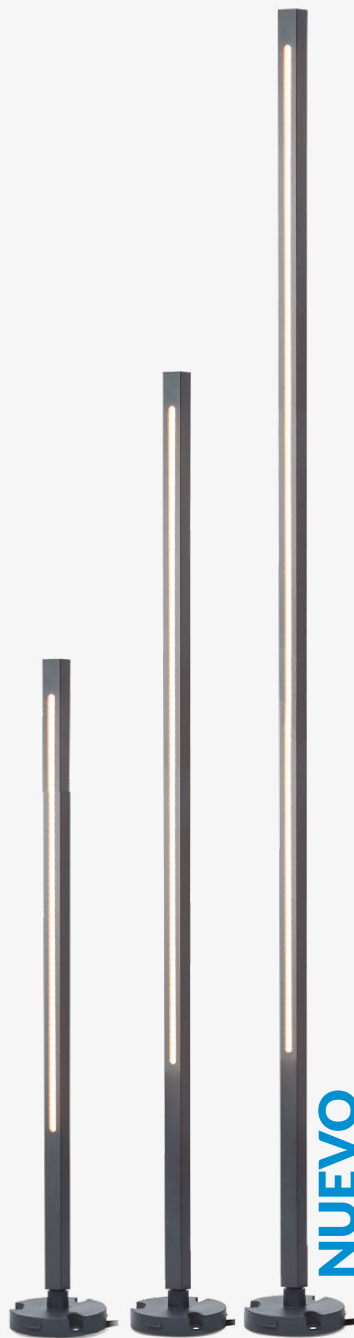

19270

12W máx.
0.11A 440lm
110-240V~ 50-60Hz
25*25*800mm

19271

18W máx.
0.16A 650lm
110-240V~ 50-60Hz
25*25*1200mm

19272

24W máx.
0.22A 880lm
110-240V~ 50-60Hz
25*25*1600mm