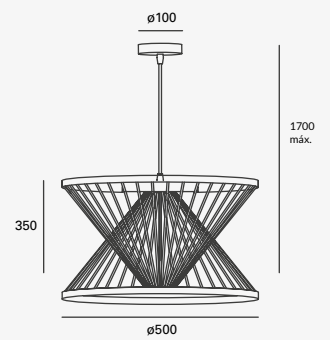

NUEVO

Meg

Luminario suspendido
Material Acero | Madera
Madera
E26
IP20

EDE-0010-MAD

15W máx.
127V~ 60Hz
Ø500*350*1700mm