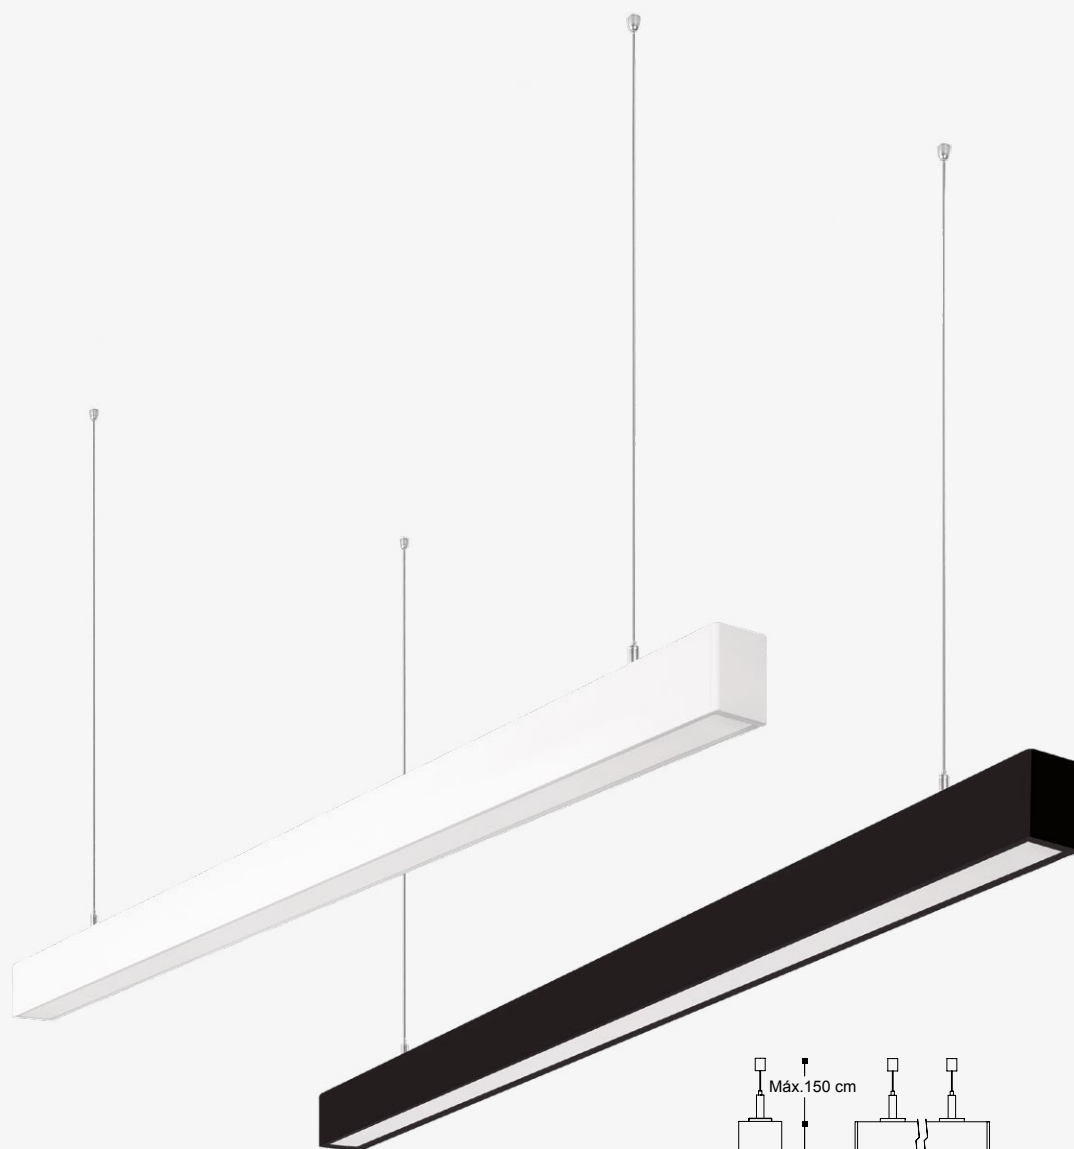

Cosmic

Luminario tipo gabinete lineal
Material Aluminio y policarbonato
4 000K
IP20
Incluye cable de alimentación máximo 3m, arnés de interconexión

NEUTRA

19610-0	para empotrar en plafón liso Blanco	36.4W 4400lm 0.28A 127-277V~ 50-60Hz 1130*66*42mm
19611-0	para sobreponer en plafón liso Blanco	36.4W 4400lm 0.28A 127-277V~ 50-60Hz 1130*85*50mm
19611-2	para sobreponer en plafón liso Negro	36.4W 4400lm 0.28A 127-277V~ 50-60Hz 1130*85*50mm