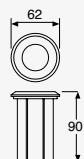

19297

Luminario para empotrar en piso

Material Acero
Inoxidable y Cristal
templado
LED SMD
15W 0.13A 1350lm
110-240V~ 60Hz
3 000K
Ø210*135mm
IP67

Spiral

Spiral

CÁLIDA

LED

1W