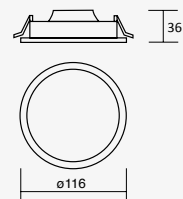

NUEVO

Flat Plastik

Luminario LED para empotrar en techo
Blanco
Driver incluido
Ángulo de Apertura 110°
Material Policarbonato
LED SMD
IP20
4 000K

NEUTRA

6W

12W

18W

39302-0 **6W**
500lm 0.36A
110-277V~ 50-60Hz
Ø116*36mm

39303-0 **12W**
1080lm 0.63A
110-277V~ 50-60Hz
Ø166*36mm

39304-0 **18W**
1620lm 0.93A
110-277V~ 50-60Hz
Ø220*37mm