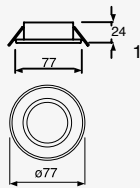

19007-3

Luminario tipo
Downlight de
empotrar redondo
orientable
Chocolate
Lámpara incluida

Material Aluminio
GU5.3 MR16
35W máx. 0,28A
127V~ 60Hz
Ø100*60mm

Round

LED
READY

NUEVO

NUEVO

19061-1