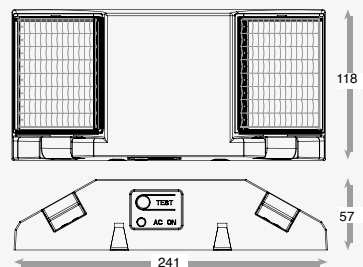

5130-0 (NEO)	Blanco	<p>3.2W 32 LED 210lm encendido total 110lm encendido parcial 127V~ 60Hz 4h con 16 LED 2h con 32 LED 338*50*45mm</p>
 5160-0 (NEO)	Blanco	<p>6W 60 LED 345lm encendido total 130lm encendido parcial 127V~ 60Hz 2.5h con 60 LED 7.5h con 20 LED 500*60*45mm</p>
 5190-0 (NEO)	Blanco y Negro	<p>9W 90 LED 450lm 127V~ 60Hz 6h con 30 LED 10h con 90 LED 597*45*60mm</p>