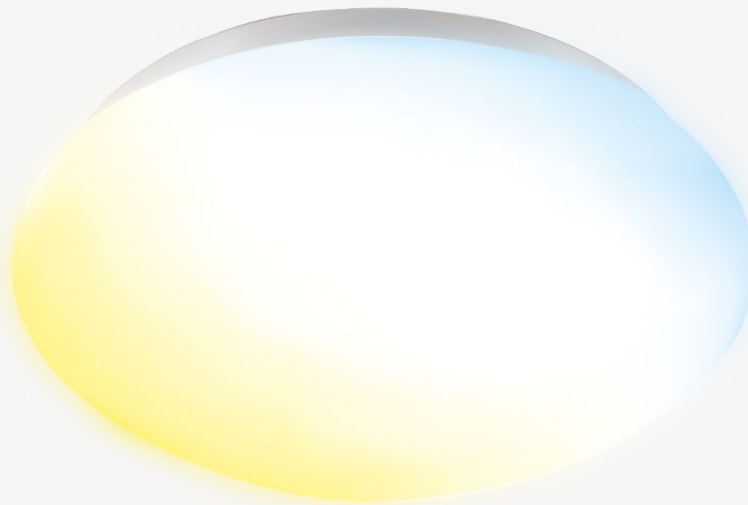

19581-1	E26 127V~ 60Hz Ø157*125mm Níquel
19581-2	E26 127V~ 60Hz Ø157*125mm Negro
19581-0	E26 127V~ 60Hz Ø157*125mm Blanco
19581-3	E26 127V~ 60Hz Ø157*125mm Roble

SOBREPONER TECHO

Iluminación general y acento.
Opciones de luminarios para lograr
una distribución de luz uniforme o
para enfocar la luz sobre los objetos
y detalles más significativos.
Luz funcional y emotiva.