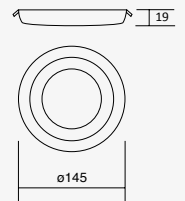

9W

Flat Halo

Luminario LED para empotrar en techo
Blanco
Driver incluido
Material Aluminio y plástico
LED SMD
IP20
4 000K

NEUTRA

39713-0

9W
540lm 0.07A
127V~ 60Hz
Ø145*19mm