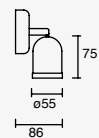

7W

21W

Kapsel (Idea)

Proyector en Riel
Orientable
Blanco
Material Acero
LED
GU10-MR16
*Lámpara no incluida
IP20
Medidas máximas de la
lámpara (foco)
L 54mm
Ø50mm

**LED
READY**

19553-1

1 cabezal
1x7W máx.
Ø50*54mm (lámpara)
127V~ 60Hz
80*86*125mm