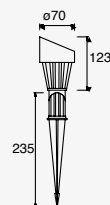

LUZ VERDE

ETX-0111-NEG

Luminario proyector LED y driver integrados Resistente al agua a presión Estaca incluida Negro

6W

Material Aluminio 6W 300lm Luz verde
100-240V~ 50-60Hz
Ø70*123mm
IP65