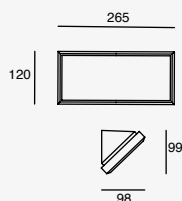

Samper

APTO PARA ZONAS SALINAS

Resistente al agua a presión.
Apto para instalación en la zona costera.

CÁLIDA LED

11W

ETX-0353-NEG

Luminario de sobreponer en muro
Fijo
Driver Integrado Negro

Material Policarbonato y ABS
LED SMD
10.5W 1100lm 3 000K
100-240V~ 50-60Hz
265*120*99mm
IP65