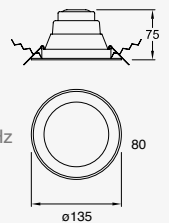

FRÍA
CÁLIDA

LED

19114-0-WW
19114-0-CW

Downlight Redondo 3"
Driver integrado
Blanco
Ángulo de apertura 75°

3W

Material Aluminio y Policarbonato
LED COB
3W 240lm
110-277V~ 50-60Hz
Ø90*58mm IP20
3 000K
6 000K

FRÍA
CÁLIDA

LED

19115-0-WW
19115-0-CW

Downlight Redondo 5"
Driver integrado
Blanco
Ángulo de apertura 115°

10 cm
9W

Material Aluminio y Policarbonato
LED COB
9W 540lm
110-277V~ 50-60Hz
Ø135*75mm IP20
3 000K
6 000K