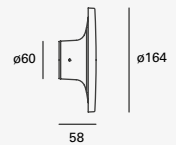

6.3W

Yika

Luminario de
sobreponer en muro
Fijo
Negro
3000K
IP44
IK08

CÁLIDA
LED

ETX-0486-NEG

Material
Policarbonato y ABS
6.3W 677lm
100-240V~ 50-60Hz
Ø164*58mm