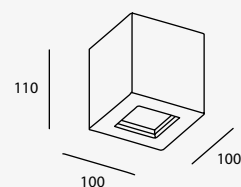

NUEVO

Alma

Luminario de sobreponer
en muro
Material Cemento y
Cristal
Cemento
IP44

LED
READY

ETX-0201-CEM

GU10
8W máx.
127V 60Hz
110*100*100mm