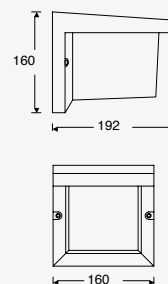

Corner

LED
READY

19225

Luminario de
sobreponer en
muro
Difusor policarbo-
nato ópalo
Negro

Material Aluminio
E26
13W máx.
127V~ 60Hz
160*190*160mm
IP54

Osaka

LED
READY

ETX-0028-OXI

Luminario de
sobreponer en
muro
Marrón Óxido

Material Acero
E26
60W máx.
Ø60*120mm lámpara
127V~ 60Hz
146*190*152mm
IP23

Porta-Spot

A-682
A-683

*Iluminación de segu-
ridad tipo porta-spot
doble
Sensor de
mov. integrado
Ángulo de detección
140°
Material Aluminio
IP44

E26 PAR 38
127V~ 60Hz
370*245*220mm
Negro
Blanco

*Sin exposición a la intemperie.