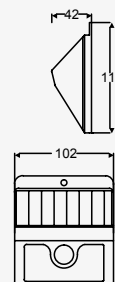

FRÍA LED

0.5W

19149

Luminario con Panel Solar y Sensor PIR integrado
Batería incluida
Cubierta de Plástico
IP44

LED SMD
0.5W 80lm
6500K
5.5V
102*114*42mm
Pilas 3.7V 1200mA
IP44