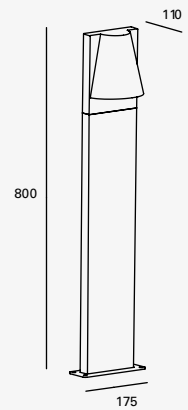

CÁLIDA
LED

ETX-0172-ANT

3W 129lm 3 000K
500*154*170mm

ETX-0173-ANT

3W 129lm 3 000K
800*154*170mm

NUEVO

Kala

Luminario tipo Baliza
 Material Aluminio y
 Cristal
 Antracita
 IP44
 GU10
 Medidas máximas de
 la lámpara (foco)
 L 55mm
 Ø55mm