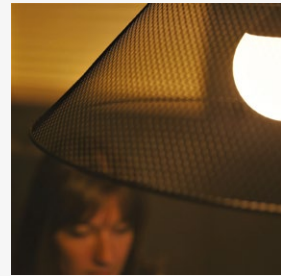

Maya

Luminario suspendido
Material Acero
Negro
E26
IP20

EDE-0011-NEG

15W máx.
127V~60Hz
Ø440*1700mm