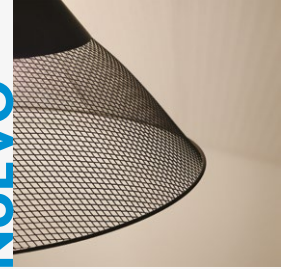

Maya

Luminario suspendido
Material Acero
Negro
E26
IP20

EDE-0011-NEG

15W máx.
127V~60Hz
Ø440*1700mm