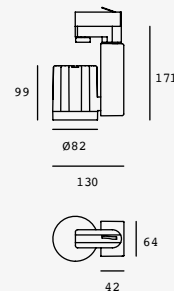

3 cabezales
24W máx.
127V~ 60Hz
450°Ø65*73mm
3xGU10 máx. 8W

5.6W

Elit

Proyector para Riel
Apertura 48°
Material Aluminio
Blanco

ETC-0306-BLA

5.6W
421lm 3 000K
100-240V~ 50 60Hz
102*52*101mm
IP20

*Nota: Compatible con carril monofásico, consultar con equipo comercial.

20W

35W

Onyx

Proyector para Riel Orientable*
 Blanco / Negro
 Ángulo de rotación eje "x" 355° / eje "y" 355°
 Ángulo de apertura 24°
 Material Aluminio
 LED
 IP20

CÁLIDA
 LED

ETC-0357-BLA
 ETC-0357-NEG

Blanco
 Negro