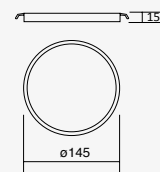

NEUTRA

19141-0	<p>12W 1200lm 0.12A 100-277V~ 50-60Hz Ø117*25mm</p>
19142-0	<p>18W 1800lm 0.18A 100-277V~ 50-60Hz Ø229*25mm</p>
19143-0	<p>24W 2400lm 0.24A 100-277V~ 50-60Hz Ø282*25mm</p>

NUEVO

6W

12W

Función de cambio de temperatura de color.