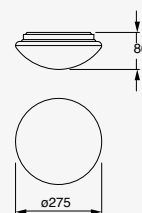

8W

10W

15W

Cloud

Luminario de Sobreponer
en techo
Blanco
Material Acero
LED SMD
3 000K
IP20

CÁLIDA
LED

19433	8W 560lm 127V~ 60Hz Ø220*86mm
19434	10W 700lm 127V~ 60Hz Ø275*86mm
19435	15W 1000lm 127V~ 60Hz Ø345*95mm