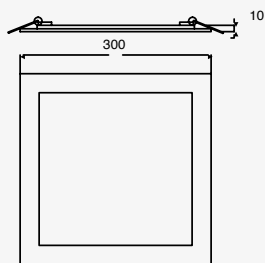

24W

NEUTRA 24W
110-277V~ 50-60Hz
300*300*10mm

39155-0	1950lm	4 000K