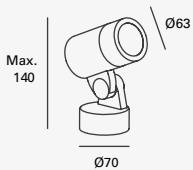

Eleve

LED
READY

NUEVO

ETX-0366-NEG

Luminario de sobreponer en muro Negro

Material Aluminio y Cristal
GU10 8W máx.
127V~60Hz
Ø70*140mm
IP65