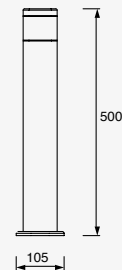

CÁLIDA LED

ETX-0139-NEG

Luminario tipo Baliza Negro

6W

Material Aluminio y Policarbonato LED
5.5W 640lm 3 000K
100-240V~ 50-60Hz
105*500mm
IP65