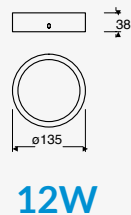

Drum Deco

Luminario de Sobreponer en techo
Blanco / Níquel
Driver incluido
Material Aluminio
LED SMD
IP20
2 700K

CÁLIDA
LED

39132-0-WW	Blanco	12W
39132-1-WW	Níquel	960lm 0.09A 100-277V~ 50-60Hz Ø135*38mm
39133-0-WW	Blanco	18W
39133-1-WW	Níquel	1440lm 0.14A 100-277V~ 50-60Hz Ø175*38mm
39134-0-WW	Blanco	25W
39134-1-WW	Níquel	2000lm 0.20A 100-277V~ 50-60Hz Ø225*38mm