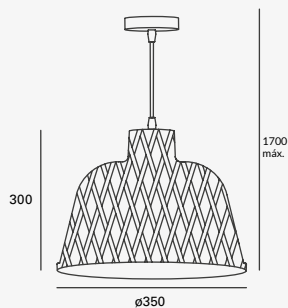

NUEVO

Meg

Luminario suspendido
Material Acero | Madera
Madera
E26
IP20

EDE-0010-MAD

15W máx.
127V~ 60Hz
Ø500*350*1700mm

NUEVO

Riba

Luminario suspendido
Material Acero | Madera
Natural
Madera
E26
IP20