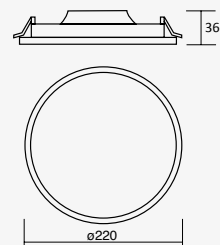

18W

39302-0 **6W**
500lm 0.36A
110-277V~ 50-60Hz
Ø116*36mm

39303-0 **12W**
1080lm 0.63A
110-277V~ 50-60Hz
Ø166*36mm

39304-0 **18W**
1620lm 0.93A
110-277V~ 50-60Hz
Ø220*37mm