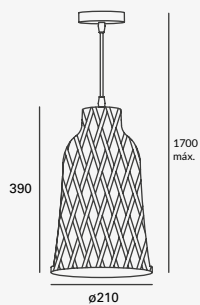

NUEVO

Meg

Luminario suspendido
Material Acero | Madera
Madera
E26
IP20

EDE-0010-MAD

15W máx.
127V~ 60Hz
Ø500*350*1700mm

NUEVO

Riba

Luminario suspendido
Material Acero | Madera
Natural
Madera
E26
IP20