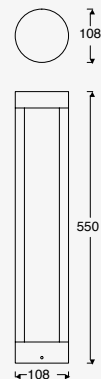

CÁLIDA LED

19229

Luminario tipo Baliza con tecnología LED integrada Negro

6W

Material Aluminio LED COB
6W 200lm 3 000K
100-240V~ 50-60Hz
Ø108*550mm
IP54