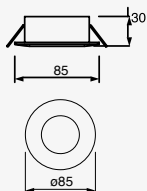

Minor

A prueba de vapor

LED
READY

ETC-1200-BLA

Downlight
redondo
Fijo 3"
con cristal
Blanco

Material Aluminio
GU5.3 y GU10
MR16
GU10
Ø81.5*58mm
A prueba de vapor
IP54

Basic

NUEVO