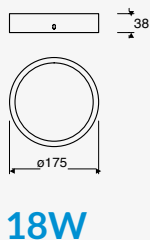

Drum Deco

Luminario de Sobreponer en techo
Blanco / Níquel
Driver incluido
Material Aluminio
LED SMD
IP20
2 700K

CÁLIDA
LED

39132-0-WW	Blanco	12W
39132-1-WW	Níquel	960lm 0.09A 100-277V~ 50-60Hz Ø135*38mm
39133-0-WW	Blanco	18W
39133-1-WW	Níquel	1440lm 0.14A 100-277V~ 50-60Hz Ø175*38mm
39134-0-WW	Blanco	25W
39134-1-WW	Níquel	2000lm 0.20A 100-277V~ 50-60Hz Ø225*38mm