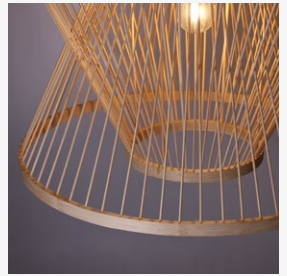

NUEVO

Meg

Luminario suspendido
Material Acero | Madera
Madera
E26
IP20

EDE-0010-MAD

15W máx.
127V~ 60Hz
Ø500*350*1700mm

NUEVO

Riba

Luminario suspendido
Material Acero | Madera
Natural
Madera
E26
IP20