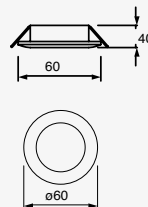

Basic

NUEVO

19001-0-NB

Luminario tipo Downlight de empotrar redondo Fijo Blanco

Material Aluminio GU5.3 MR16 50W máx. 0.39A 127V~ 60Hz Ø85*30mm

19001-1-NB

Luminario tipo Downlight de empotrar redondo Fijo Níquel

Material Aluminio GU5.3 MR16 50W máx. 0.39A 127V~ 60Hz Ø85*30mm

NUEVO

Basic Orientable

NUEVO

19002-0-NB

Luminario tipo Downlight de empotrar redondo Orientable Blanco

Material Aluminio GU5.3 MR16 35W máx. 0.28A 127-12V~ 60Hz Ø90*30mm

19002-1-NB

Luminario tipo Downlight de empotrar redondo Orientable Níquel

Material Aluminio GU5.3 MR16 35W máx. 0.28A 127-12V~ 60Hz Ø90*30mm

NUEVO

Basic Mini

NUEVO

19005-0

Luminario tipo Downlight de empotrar redondo Fijo Blanco Lámpara incluida

Material Aluminio GU4 MR11 35W máx. 0.29/2.9A 127V~ / 12V~ 60Hz Ø60*40mm

19005-2

Luminario tipo Downlight de empotrar redondo Fijo Negro Lámpara incluida

Material Aluminio GU4 MR11 35W máx. 0.29/2.9A 127V~ / 12V~ 60Hz Ø60*40mm

NUEVO