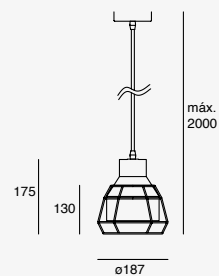

King

Luminario Suspendido
Material Cemento
Color Cemento
Altura regulable hasta
2000mm
E26
IP20

EDE-0265-CEM

60W máx.
127V~ 50-60Hz
Ø187*2000mm
Ø110*110mm (lámpara)