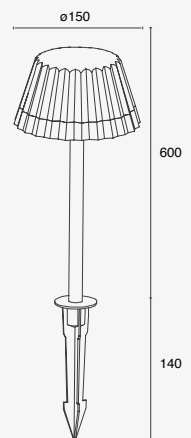

10W

Forest

Luminario de cortesía con estaca para jardín, con tecnología LED integrada.

Gris
Material Aluminio y Policarbonato
IP65
3 000K

CÁLIDA

LED

19273

10W 0.09A 1200lm
100-240V~ 50-60Hz
Ø42*140mm (estaca)
Ø150*600mm (luminario)