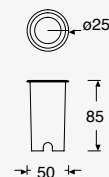

CÁLIDA LED

19209

Luminario de empotrar en piso
Negro
Cubierta plástica

Material Aluminio
LED
1.8W 68lm 3 000K
100-240V~50-60Hz
Ø50*85mm
IP65

1.8W