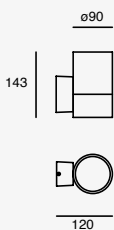

Orion

CÁLIDA **LED**

5.6W

ETX-0378-GRI
ETX-0378-NEG

Luminario de sobreponer
Fijo
Driver Integrado
Gris
Negro

Material Aluminio y cristal
LED COB
5.6W 610lm 3 000K
100-240V~ 50-60Hz
120*ø90*143mm
IP54