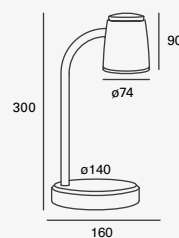

4.6W

Tender

Luminario
Driver Integrado
Material Acero y
policarbonato
IP20

CÁLIDA
LED

EDE-0500-BLA
EDE-0500-NEG

Blanco
Negro

4.6W 345lm 3 000K
100-240V~ 50-60Hz
160*Ø140*300mm