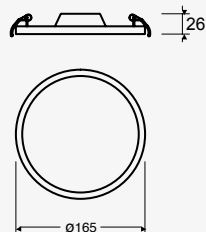

18W

18W 1440lm
100-277V~ 50-60Hz
Ø165*26mm

39123-0-WW	Blanco	2 700K
39123-1-WW	Níquel	
39123-0-CW	Blanco	6 500K
39123-1-CW	Níquel