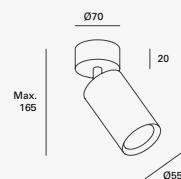

Cone

Proyector para Riel
Orientable
Blanco Mate
Ángulo de rotación eje "x"
355° / eje "y" 355°
Material Acero
E26 PAR30
IP20

**LED
READY**

ETC-0316-BLA

60W máx.
100-240V~ 50-60Hz
148*260*Ø114mm

*Nota: Compatible con carril monofásico, consultar con equipo comercial.

NUEVO

Era

Luminario de sobreponer
en techo o muro
Material Aluminio
IP20
GU10
Medidas máximas de la
lámpara (foco)
L 55mm
Ø55mm

LED
READY

x 355°
y 90°

ETC-0078-BLA
ETC-0078-NEG

8W máx.
127V~ 60Hz
Ø70*70*165mm
Blanco
Negro