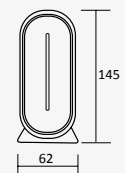

NUEVO

LED

5124-AZ (neo)

Luminario de emergencia portátil
Toma mini USB
24 LEDS
LED SMD 5730

Material ABS
12W 0,2A 200lm
5Vcc
52*62*145mm
IP20

12W

Autonomía:
5h (baja intensidad)
2h (alta intensidad)
Batería:
1x4Vcc
1200mA