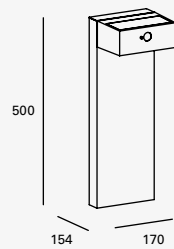

3W

Top Solar

Luminario tipo Baliza
Material Aluminio
Gris Urbano
IP44
3 modos de funcionamiento
Hasta 24h de autonomía.
Sensor crepuscular y de presencia incluido
(hasta 7m y 90° de alcance).

CÁLIDA
LED

ETX-0172-ANT

3W 129lm 3 000K
500*154*170mm

ETX-0173-ANT

3W 129lm 3 000K
800*154*170mm