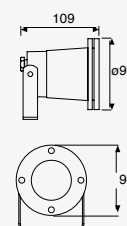

Luminario proyector
Resistente al agua a presión
Estaca incluida

Material Aluminio y Cristal
GU10-MR16
50W máx.
Ø50*55mm (lámpara)
127V~ 60Hz
Ø98*109mm
IP65

ETX-1400-BLA
ETX-1400-NEG
ETX-1400-GRI

Blanco
Negro
Gris