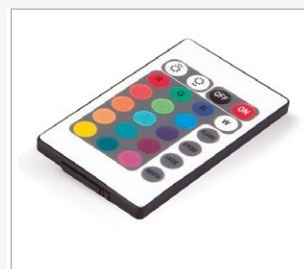

TV Strip

34205
Tira Flexible LED con
conector USB para TV
4 tiras 0.5m x 3.6W
Total 14.4W
15 LED por tira
Accesorios:
Conector USB
3 pines
Control remoto
RGB

14.4W