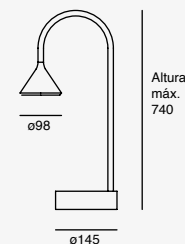

Blanco
Negro

4.6W 345lm 3 000K
100-240V~ 50-60Hz
160*Ø140*300mm

NUEVO

Lampa

Luminario de pie
Material Acero y textil
Blanco / Madera
E14
IP20

EDE-0006-MAD

15W máx.
127V~ 60Hz
460*280*1450mm

5W