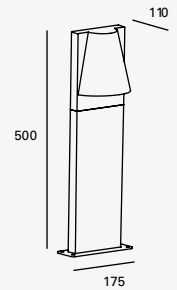

CÁLIDA
LED

ETX-0172-ANT

3W 129lm 3 000K
500*154*170mm

ETX-0173-ANT

3W 129lm 3 000K
800*154*170mm

NUEVO

Kala

Luminario tipo Baliza
 Material Aluminio y
 Cristal
 Antracita
 IP44
 GU10
 Medidas máximas de
 la lámpara (foco)
 L 55mm
 Ø55mm