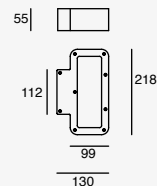

CÁLIDA LED

ETX-0397-NEG
ETX-0397-GRI

Luminario de
sobreponer en
muro
Fijo
Driver Integrado
Negro
Gris

6.9W

Aluminio
LED COB
6.9W 600lm 3000K
100-240V~ 50-60Hz
218*130*55mm
IP54