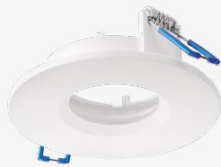

ETC-0220-BLA Marco High IP
IP65
Ø96*37mm