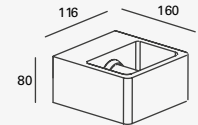

ETX-0517-CEM

Luminario de
sobreponer
en muro

Material Cemento
y policarbonato
G9 5W máx.
127V~ 60Hz
160*116*80mm
IP65