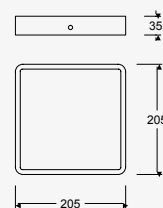

18W

Drum Square Deco

Luminario de Sobreponer
en techo
Driver incluido
Material Aluminio
LED SMD
2 700K
IP20

CÁLIDA
LED

39144-0-WW | Blanco
39144-2-WW | Negro Perla
39144-3-WW | Bronce
39144-4-WW | Cromo

18W
2000lm
100-277V~ 50-60Hz
205*205*35mm