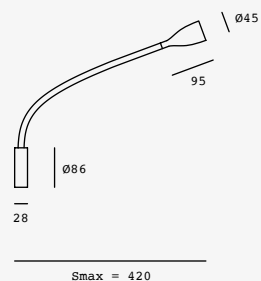

CÁLIDA **LED**

EDE-0268-NEG
EDE-0268-BLA

Luminario de lectura
Orientable
Blanco / Negro

3.8W

Material Policarbonato y Acero
3.8W 450lm 3000K
100-240V~ 50-60Hz
86*45*420mm