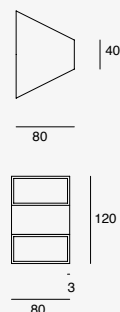

5W

Keop

Luminario de sobreponer
en techo o muro
Material Aluminio
LED COB
Fijo
Blanco
3 000K
IP20

CÁLIDA

LED

EDE-0229-BLA

4.6W 420lm
100-240V~ 50-60Hz
80*80*120mm