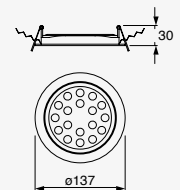

9W

Dots

Luminario tipo Downlight Redondo Orientable para empotrar en techo Driver integrado Material Aluminio y policarbonato LED SMD 2835 IP20

FRÍA
CÁLIDA

19136-0-WW
19136-0-CW

Blanco

3 000K
6 000K

3W 3"
0,02A 270lm
110-277V~ 50-60Hz

19136-1-WW
19136-1-CW

Plata

3 000K
6 000K

Ø92*30mm
Ángulo de apertura 75°

19137-0-WW
19137-0-CW

Blanco

3 000K
6 000K

9W 5"
0,08A 720lm
110-277V~ 50-60Hz

19137-1-WW
19137-1-CW

Plata

3 000K
6 000K

Ø137*30mm
Ángulo de apertura 120°