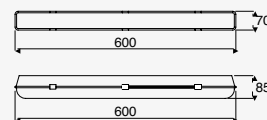

NUEVO

16W

36W

Parking LED

Gabinete Estanca de Sobreponer
Blanco
Driver Integrado
Cubierta y base policarbonato,
reflector Acero
4 000K
IP65

NEUTRA

19563

16W 0.16A
100-277V~ 50-60Hz
1600lm
600*85*70mm

19565

36W 0.33A
100-277V~ 50-60Hz
3600lm
1200*85*70mm