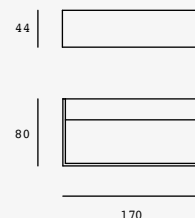

NEUTRA

LED
READY

ETX-0375-BLA
ETX-0375-ANT

Blanco / Ópalo
Gris Urbano / Ópalo

E26
21W máx.
100-240V~ 50-60Hz
90*101*230mm
Medidas máximas
de la lámpara (foco)
L90mm
Ø45mm

CÁLIDA **LED**

ETX-0376-BLA
ETX-0376-ANT