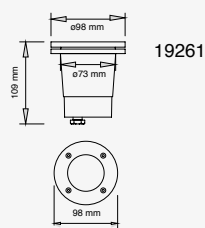

NUEVO

19261
Luminario de empotrar en suelo
Para superficies blandas que no requieran caja de empotrar
Negro

Material Tecnopolímero
GU10-MR16
50W máx.
ø50*55mm (lámpara)
127V~ 60Hz
Ø98*109mm
IP67