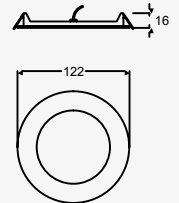

6W

Función de cambio de temperatura de color.

Flat CNW

Luminario LED para empotrar en techo
Redondo
Driver incluido
Material Aluminio
LED SMD

FRÍA LED
NEUTRA
CÁLIDA

39102-0-CNW

2 700K
4 000K
6 000K

6W
400lm 0.05A
120-240V~ 50-60Hz
Ø122*16mm