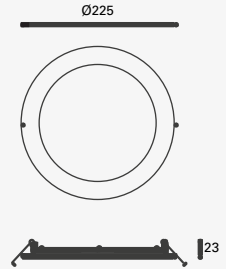

NUEVO

15.5W