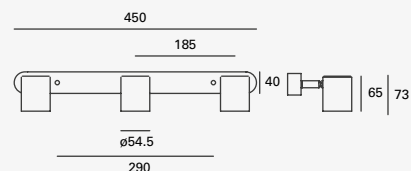

3 000K
6 000K

FRÍA LED
NEUTRA
CÁLIDA

RIEL

Iluminación para destacar. Lumina-
rios de acento dirigibles para lucir
los detalles más apreciados y crear
atmósferas asombrosas.

NUEVO

Keeper

Proyector en Riel
Orientable
Material Acero
Blanco / Negro
GU10
IP20
Medidas máximas de
la lámpara (foco)
L 64mm
Ø50mm