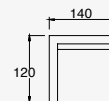

NEUTRA **LED**

19212 Luminario de sobreponer en muro Blanco

3.5W

Material Aluminio y Plástico
LED SMD 0.03A
100-240V~ 50-60Hz
3.5W 300lm 4 000K
120*120*140mm
IP44