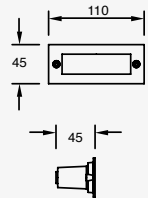

CÁLIDA **LED**

1W

ETX-0122-INO

Luminario de empotrar en muro
Caja de empotrar incluida
Difusor anti-deslumbramiento
Acero Inoxidable

Material Acero Inoxidable AISI304 y Policarbonato
LED SMD
1W 150lm 3 000K
100-240V~ 50-60Hz
110*45*45mm
IP54