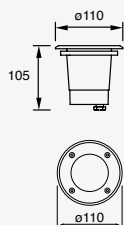

Spiral

Spiral

CÁLIDA

LED

1W

19202

Luminario de empotrar en suelo

Material Acero Inoxidable y Cristal templado
LED SMD
1W
110-240V~ 60Hz
70lm 3 000K
Ø62*90mm
IP67

CÁLIDA

LED

3W

19204

Luminario de empotrar en suelo

Material Acero Inoxidable y Cristal templado
LED SMD
3W (3 x 1W)
110-240V~ 60Hz
210lm 3 000K
Ø100*108mm
IP67

Ringo

Ringo

NEUTRA

LED

3W

ETX-0123-INO

Luminario de empotrar en suelo
Caja de empotrar incluida
Acero Inoxidable

Material Acero Inoxidable AISI304
LED SMD
3W 420lm
100-240V~ 60Hz
Ø110*105mm
IP67
4 000K

CÁLIDA

LED

3W

ETX-0128-INO

Luminario de empotrar en suelo
Caja de empotrar incluida
Acero Inoxidable

Material Acero Inoxidable AISI304
LED SMD
3W 370lm
100-240V~ 60Hz
Ø110*105mm
IP67
3 000K