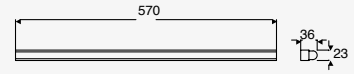

Lineal

Luminario Lineal de
Sobreponer Enlazable T8
Blanco
Material Aluminio
4 000K
IP20

NEUTRA

5710-0

10W 2'
856lm
120-277~ 50-60Hz
634*28*44mm

5720-0

20W 4'
1700lm
120-277~ 50-60Hz
1234*28*44mm

8W