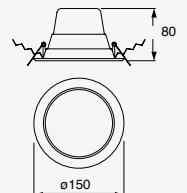

Downlight Redondo 6"
Driver integrado
Blanco
Ángulo de apertura 120°

Material Aluminio y Policarbonato
LED SMD2835
12W
110-240 V~ 60Hz
Ø150*80mm IP20
2 900K 1016lm
6 000K 1118lm

3W

9W

Down

Luminario
Empotrado en techo
Blanco
Driver integrado
Material Plástico
LED COB
Ángulo de apertura 100°
IP20