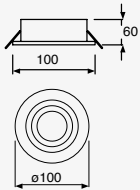

Material Yeso
GU10 MR16
35W máx. 0.27A
127V~ 60Hz
120*120*60mm
IP20

Luxe

LED
READY

NUEVO

NUEVO

19007-1

Luminario tipo
Downlight de
empotrar redondo
orientable
Plata
Lámpara incluida

Material Aluminio
GU5.3 MR16
35W máx. 0,28A
127V~ 60Hz
Ø100*60mm