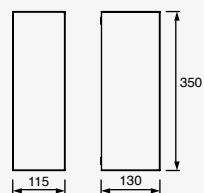

Gris
Negro

Material Acero
E26
60W máx.
Ø60*120mm (lámpara)
127V~ 60Hz
120*240*116mm
IP44

Cube

LED
READY

Area

LED
READY

ETX-0127-NEG

Luminario de
sobreponer
en muro