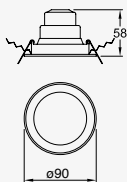

Basic-LED

FRÍA
CÁLIDA

LED

19131-0-WW
19131-0-CW

Downlight Redondo Fijo 3"
Driver integrado
Blanco
Ángulo de apertura 85°

3W

Material Aluminio y Policarbonato
LED SMD 2835
3W 210lm
110-277V~ 50-60Hz
Ø100*55mm
IP20
3 000K
6 000K

FRÍA
CÁLIDA

LED

19132-0-WW
19132-0-CW

Downlight Redondo Fijo 5"
Driver integrado
Blanco
Ángulo de apertura 120°

10 cm
9W

Material Aluminio y Policarbonato
LED SMD 2835
9W 630lm
110-277V~ 50-60Hz
Ø145*66mm
IP20
3 000K
6 000K

Simply

FRÍA
CÁLIDA

LED

19114-0-WW
19114-0-CW

Downlight Redondo 3"
Driver integrado
Blanco
Ángulo de apertura 75°

3W

Material Aluminio y Policarbonato
LED COB
3W 240lm
110-277V~ 50-60Hz
Ø90*58mm IP20
3 000K
6 000K

FRÍA
CÁLIDA

LED

19115-0-WW
19115-0-CW

Downlight Redondo 5"
Driver integrado
Blanco
Ángulo de apertura 115°

10 cm
9W

Material Aluminio y Policarbonato
LED COB
9W 540lm
110-277V~ 50-60Hz
Ø135*75mm IP20
3 000K
6 000K