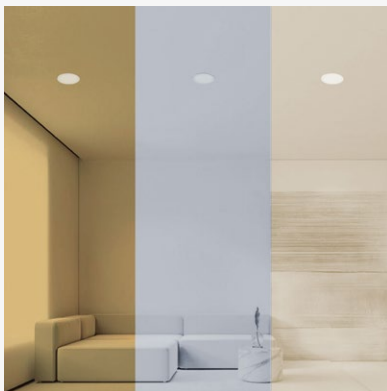

Función de cambio de temperatura de color.

Flat CNW

Luminario LED para empotrar en techo
Redondo
Driver incluido
Material Aluminio
LED SMD

FRÍA LED
NEUTRA
CÁLIDA

39102-0-CNW

2 700K
4 000K
6 000K

6W
400lm 0.05A
120-240V~ 50-60Hz
Ø122*16mm