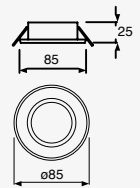

Luxe

LED
READY

NUEVO

NUEVO

19007-1

Luminario tipo
Downlight de
empotrar redondo
orientable
Plata
Lámpara incluida

Material Aluminio
GU5.3 MR16
35W máx. 0,28A
127V~ 60Hz
Ø100*60mm

19007-3

Luminario tipo
Downlight de
empotrar redondo
orientable
Chocolate
Lámpara incluida

Material Aluminio
GU5.3 MR16
35W máx. 0,28A
127V~ 60Hz
Ø100*60mm

Round

LED
READY

NUEVO

NUEVO

19061-1

Luminario tipo
Downlight para
empotrar
Aluminio

Material Aluminio
GU5.3 MR16
50W máx. 0,39A
127V~ 60Hz
Ø77*24mm

19030-1

Luminario tipo
Downlight redondo
orientable
Níquel

Material Aluminio
GU5.3 MR16
50W máx. 0,39A
127V~ 60Hz
Ø85*25mm

Minor

A prueba de vapor

LED
READY

ETC-1200-BLA

Downlight
redondo
Fijo 3"
con cristal
Blanco

Material Aluminio
GU5.3 y GU10
MR16
GU10
Ø81.5*58mm
A prueba de vapor
IP54