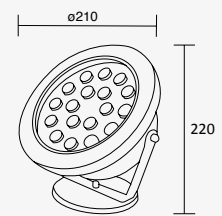

19250-RGB **6W**
 0.05A
 127V~ 60Hz
 Ø120*160mm

19253-RGB **9W**
 1.01A
 127V~ 60Hz
 Ø145*170mm

6W

9W

12W

18W

NUEVO

Gyros