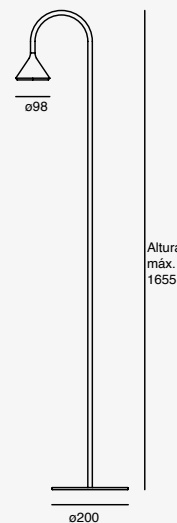

Blanco
Negro

4.6W 345lm 3 000K
100-240V~ 50-60Hz
160*Ø140*300mm

NUEVO

Lampa

Luminario de pie
Material Acero y textil
Blanco / Madera
E14
IP20

EDE-0006-MAD

15W máx.
127V~ 60Hz
460*280*1450mm

5W