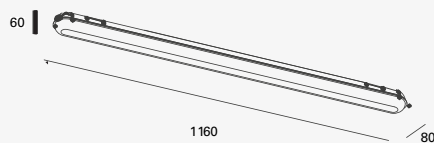

16.1W

32.5W

41.5W

NUEVO

Pop

Luminario Estanca de sobreponer
Fijo
Driver Integrado
Gris Opal
Material ABS. y policarbonato
4 000K
IP65
IK09

Sistema de instalación sencillo sin necesidad de abrir el luminario.

Estructura con cableado pasante que permite conexión en serie de hasta 450W.

NEUTRA

ETX-0306-GRI 16.1W 1 647 lm
100-240V~ 50-60Hz
560*60*80mm

ETX-0307-GRI 32.5W 3 396 lm
100-240V~ 50-60Hz
1160*60*80mm

ETX-0308-GRI 41.5W 4 245 lm
100-240V~ 50-60Hz
1460*60*80mm