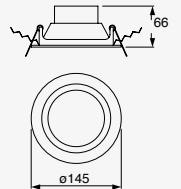

NUEVO

3W

NUEVO

9W

3000K

6500K

4500K

1er "click"

2do "click"

3er "click"

Basic-LED CNW

Luminario tipo
Downlight para
empotrar en plafón
Blanco
Material Aluminio y
policarbonato
LED SMD 2835
IP20

- FRÍA LED
- NEUTRA
- CÁLIDA

19131-0-CNW	3W 0,03A 3 000 / 4 500 / 6 500K 110-277V~ 50-60Hz Ø99*55mm
19132-0-CNW	9W 0,08A 3 000 / 4 500 / 6 500K 110-277V~ 50-60Hz Ø145*66mm