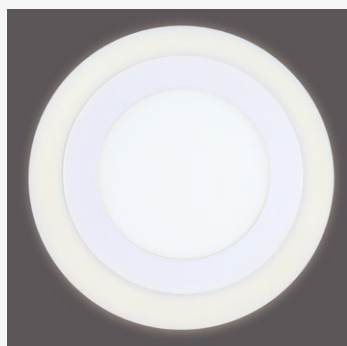

NUEVO

3
Opciones de encendido desde tu apagador de pared:

1er Pulsación Aro Externo Encendido

2da Pulsación Aro Interno Encendido

3er Pulsación Ambos Aros Encendidos

9W

Drum Halo

Luminario de Sobreponer en techo Blanco
Driver incluido
Material Aluminio y plástico
LED SMD
4 000K
IP20

NEUTRA

39813-0

9W
540lm 0,07A
127V~ 60Hz
Ø147*34mm