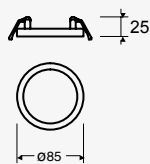

Luminario LED para empotrar en techo
Cuadrado
Driver incluido
Ángulo de Apertura 110°
Material Aluminio
LED SMD
4 000K
IP20

NEUTRA 

39921-1 **6W**
420lm 0.05A
110-277 V~ 50-60Hz
90°90°32mm

39922-1 **12W**
960lm 0.11A
110-277 V~ 50-60Hz
145°145°35mm