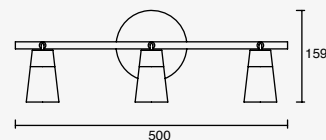

5W

15W

**Vitro
(Bella)**

Proyector en Riel
Orientable
Lente con confort visual
Cromo y níquel satinado
Apertura 28°
Material Acero
LED COB

CÁLIDA
LED

19554-1
5W
700lm 3 000K
100-240V~ 50 60Hz
90*88*126mm

19554-3
15W (3x5W)
2100lm 3 000K
100-240V~ 50-60Hz
500*113*159mm