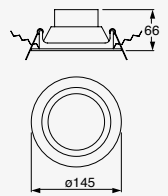

FRÍA
CÁLIDA

LED

19131-0-WW
19131-0-CW

Downlight Redondo Fijo 3"
Driver integrado
Blanco
Ángulo de apertura 85°

3W

Material Aluminio y Policarbonato
LED SMD 2835
3W 210lm
110-277V~ 50-60Hz
Ø100*55mm
IP20
3 000K
6 000K

FRÍA
CÁLIDA

LED

19132-0-WW
19132-0-CW

Downlight Redondo Fijo 5"
Driver integrado
Blanco
Ángulo de apertura 120°

10 cm
9W

Material Aluminio y Policarbonato
LED SMD 2835
9W 630lm
110-277V~ 50-60Hz
Ø145*66mm
IP20
3 000K
6 000K