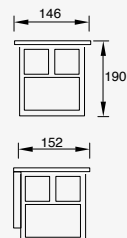

Luminario de
sobreponer en
muro
Marrón Óxido

Material Acero
E26
60W máx.
Ø60*120mm lámpara
127V~ 60Hz
146*190*152mm
IP23

Porta-Spot

A-682
A-683

*Iluminación de segu-
ridad tipo porta-spot
doble
Sensor de
mov. integrado
Ángulo de detección
140°
Material Aluminio
IP44