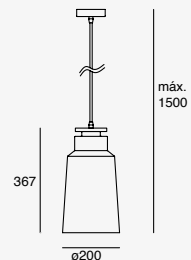

Luminario decorativo
suspendido
Negro
Material Aluminio
GU10 MR16
IP20

19901-NG

50W máx.
127V~ 60Hz
Ø120*1200mm

19903-NG

150W máx.
(3x50W)
127V~ 60Hz
*430*Ø80*1200mm

Nube

Luminario
suspendido
Blanco y madera clara
Material Acero y madera
E26.
IP20