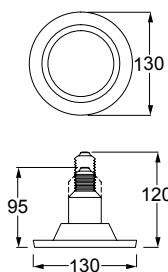

39204-0-WW
39204-0-CW
39224-0 2 PACK

Material Aluminio
Acabado Blanco
LED SMD E26
8.5W 650lm 0.08A
110-220V~ 50-60Hz
Ø130mm

3000K
6000K
4000K

39204-1-WW
39204-1-CW

Material Aluminio
Acabado Níquel
LED SMD E26
8.5W 650lm 0.08A
110-220V~ 50-60Hz
Ø130mm

3 000K
6 000K

FRÍA
NEUTRA
CÁLIDA