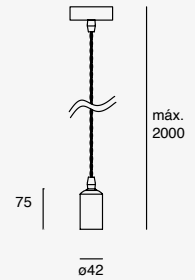

EDE-0267-ORO
EDE-0267-COR

Luminario
suspendido
Altura regulable
hasta 2000mm

Oro
Cobre

Material Aluminio
E26 60W
127V~ 50-60Hz
Ø42*2000mm
IP20