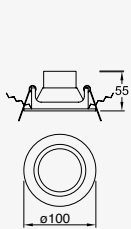

Basic-LED

FRÍA
CÁLIDA

LED

19131-0-WW
19131-0-CW

Downlight Redondo Fijo 3"
Driver integrado
Blanco
Ángulo de apertura 85°

3W

Material Aluminio y Policarbonato
LED SMD 2835
3W 210lm
110-277V~ 50-60Hz
Ø100*55mm
IP20
3 000K
6 000K

FRÍA
CÁLIDA

LED

19132-0-WW
19132-0-CW

Downlight Redondo Fijo 5"
Driver integrado
Blanco
Ángulo de apertura 120°

10 cm
9W

Material Aluminio y Policarbonato
LED SMD 2835
9W 630lm
110-277V~ 50-60Hz
Ø145*66mm
IP20
3 000K
6 000K

Simply

FRÍA
CÁLIDA

LED

19114-0-WW
19114-0-CW

Downlight Redondo 3"
Driver integrado
Blanco
Ángulo de apertura 75°

3W

Material Aluminio y Policarbonato
LED COB
3W 240lm
110-277V~ 50-60Hz
Ø90*58mm IP20
3 000K
6 000K

FRÍA
CÁLIDA

LED

19115-0-WW
19115-0-CW

Downlight Redondo 5"
Driver integrado
Blanco
Ángulo de apertura 115°

10 cm
9W

Material Aluminio y Policarbonato
LED COB
9W 540lm
110-277V~ 50-60Hz
Ø135*75mm IP20
3 000K
6 000K