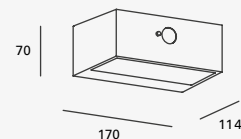

CÁLIDA LED

ETX-0171-ANT

Luminario Solar de sobreponer en muro
Gris Urbano

3W

Material Aluminio y Vidrio templado
3W 129lm 3 000K
170*114*70mm
IP54