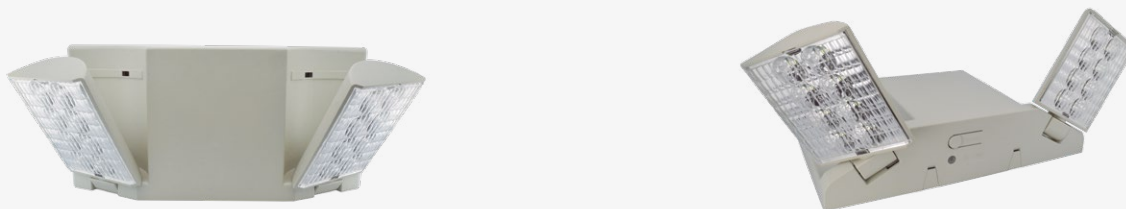

Emergency

Orientable
Material termoplástico
Alta resistencia al impacto
Acabado Blanco
LED SMD
IP20
5 000K

5116-0

Luminario
de emergencia
recargable para
muro o techo
Pila Ni Cd 3.6V
de larga vida
Temperatura de
0°C - 40°C

1W cada cabezal
Voltaje dual:
120-277V~ 50-60Hz
120V~:
ENTRADA: 2.1W
277V~:
ENTRADA: 2.1W
72lm (36lm por cabezal)
90min. mínimo de
encendido