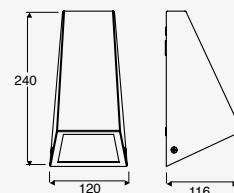

Karen

LED
READY

ETX-1900-GRI
ETX-1900-NEG

Luminario de
sobreponer
en muro

Gris
Negro

Material Acero
GU10-MR16
35W máx.
127V~ 60Hz
85*145*71mm
IP44

ETX-1901-GRI
ETX-1901-NEG

Luminario de
sobreponer
en muro

Gris
Negro

Material Acero
E26
60W máx.
Ø60*120mm (lámpara)
127V~ 60Hz
120*240*116mm
IP44