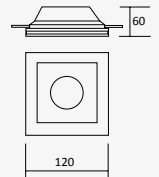

19104

Luminario tipo Downlight para empotrar en techo con portalámpara Blanco

Material Yeso
GU10 MR16
35W máx. 0.27A
127V~ 60Hz
120*120*60mm
IP20