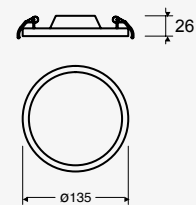

6W

6W 480lm
100-277V~ 50-60Hz
Ø85*25mm

39121-0-WW	Blanco	2 700K
39121-1-WW	Níquel	
39121-0-CW	Blanco	6 500K
39121-1-CW	Níquel	

12W

12W 960lm
100-277V~ 50-60Hz
Ø135*26mm

39122-0-WW	Blanco	2 700K
39122-1-WW	Níquel	
39122-0-CW	Blanco	6 500K
39122-1-CW	Níquel