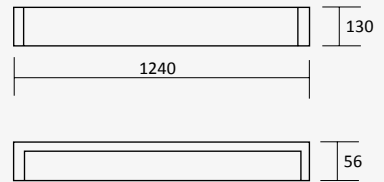

Wrap

NEUTRA **LED**

19498

Luminario Sobreponer en techo
Blanco
Material Aluminio
IP20

43W 3800lm 0.43A
100-277 V~ 50-60Hz
1240*130*56mm
4 000K
luz LED integrada

43W

Wrap Retrofit

 **LED**
READY