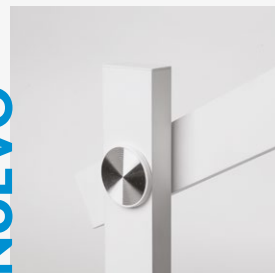

5W

Touch

Luminario de mesa
Material Aluminio y
policarbonato
IP20

CÁLIDA

NEUTRA

FRÍA

EDE-0477-BLA

Blanco

5W 382lm
3 000K-6 500K
100-240V~ 50-60Hz
408 *170*430 mm