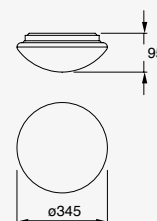

15W

Cloud

Luminario de Sobreponer
en techo
Blanco
Material Acero
LED SMD
3 000K
IP20

CÁLIDA
LED

19433	8W 560lm 127V~ 60Hz Ø220*86mm
19434	10W 700lm 127V~ 60Hz Ø275*86mm
19435	15W 1000lm 127V~ 60Hz Ø345*95mm