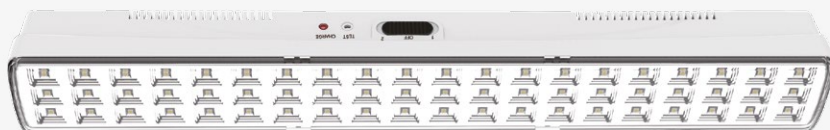

Panic

Luminario de emergencia recargable Material ABS

5130-0 (NEO)	Blanco	3.2W 32 LED 210lm encendido total 110lm encendido parcial 127V~ 60Hz 4h con 16 LED 2h con 32 LED 338*50*45mm
5160-0 (NEO)	Blanco	6W 60 LED 345lm encendido total 130lm encendido parcial 127V~ 60Hz 2.5h con 60 LED 7.5h con 20 LED 500*60*45mm
5190-0 (NEO)	Blanco y Negro	9W 90 LED 450lm 127V~ 60Hz 6h con 30 LED 10h con 90 LED 597*45*60mm