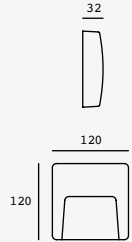

Grove

NEUTRA **LED**

2.6W

ETX-0439-NEG

Luminario de sobreponer en muro Negro
Incluye carátulas Blanca y Gris
Incluye filtro 3000K

Material Policarbonato + ABS
LED
2.6W 300lm 4 000K
100-240V~ 50-60Hz
120*120*32mm
IP65

Stair

CÁLIDA **LED**

1W

ETX-0122-INO

Luminario de empotrar en muro
Caja de empotrar incluida
Difusor anti-deslumbramiento
Acero Inoxidable

Material Acero Inoxidable AISI304 y Policarbonato
LED SMD
1W 150lm 3 000K
100-240V~ 50-60Hz
110*45*45mm
IP54

Face

NEUTRA CÁLIDA **LED**

2.5W

ETX-0284-GRI
ETX-0285-GRI

Luminario de sobreponer en muro
Fijo
Driver Integrado
Gris

Material Aluminio y cristal
LED SMD
100-240V~ 50-60Hz
90*90*60mm
IP65
2.5W 340 lm 3 000K
2.5W 150 lm 4 000K