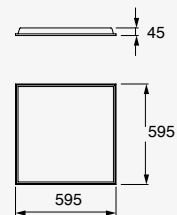

NEUTRA **LED**

19462-0

Luminario tipo Panel LED para plafón reticular Blanco
Ángulo de apertura 114°
Factor de potencia <0.9

36W

Material Aluminio y Plástico
LED SMD
36W 3200lm 4 000K
110-277V~ 50-60Hz
595*595*45mm
IP20

Detalle interior