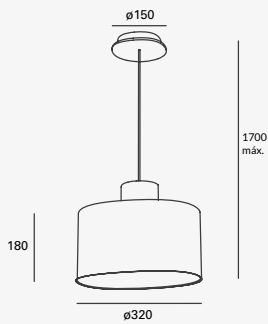

NUEVO

Lampa

Luminario suspendido
Material Madera y Textil
Beige | Madera
E26
IP20

LED
READY

EDE-0007-MAD

15W máx.
127V~ 60Hz
Ø320*180*1700mm

EDE-0008-MAD

15W máx.
127V~ 60Hz
Ø450*200*1700mm