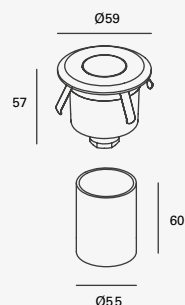

Senya

NUEVO

CÁLIDA LED

ETX-0371-ALU

Luminario de empotrar en piso o pared
Aluminio
3 000K
IP65-IP67
Óptica 60°
Incluye caja de empotrar

Material Aluminio y Cristal
1.7W 83lm
110-130V~ 50-60Hz
Ø59*57mm

1.7W

Way