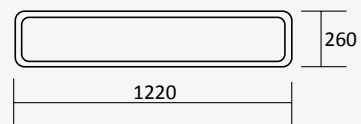

19499

Luminario Sobreponer en techo
Blanco
Material Aluminio
IP20

36W máx. 3000lm
0.36A
100-277 V~ 50-60Hz
1220*228*75mm
2X18W
Requiere dos tubos LED T8 (no incluidos)

36W

NUEVO

50W

Puff

Luminario con lámpara
LED integrada de
sobreponer
Blanco
Material Plástico
4 000K
IP20