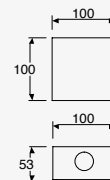

Spy Glass

Chip

NEUTRA **LED**

2W

NEUTRA **LED**

4W

19233

Luminario de sobreponer en muro
Gris Oxford
Dirigible
Ángulo de apertura 30°

Material Aluminio y Cristal
LED CREE 0.02A
100-240V~ 50-60Hz
2W 140lm 4 000K
112*100*140mm
IP44

19213

Luminario de sobreponer en muro
Gris Oxford

Material Aluminio y Cristal
LED CREE 0.04A
100-240V~ 50-60Hz
4W 350lm 4 000K
100*100*53mm
IP44

Visor

Pixel

NEUTRA **LED**

2W

CÁLIDA **LED**

4W

19234

Luminario de sobreponer en muro
Gris Oxford

Material Aluminio y Cristal
LED CREE 0.02A
100-240V~ 50-60Hz
2W 65lm 4000K
80*100*46mm
IP44

19222

Luminario de sobreponer en muro
Driver integrado

Material Aluminio
LED
4W 110lm 3 000K
100-240V~ 50-60Hz
125*58*125 mm
IP54