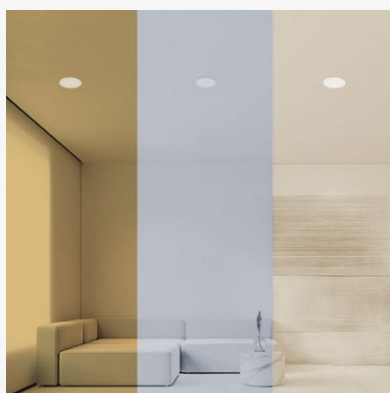

NEUTRA

19141-0	<p>12W 1200lm 0.12A 100-277V~ 50-60Hz Ø117*25mm</p>
19142-0	<p>18W 1800lm 0.18A 100-277V~ 50-60Hz Ø229*25mm</p>
19143-0	<p>24W 2400lm 0.24A 100-277V~ 50-60Hz Ø282*25mm</p>

NUEVO

6W

12W

Función de cambio de temperatura de color.