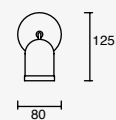

7W

21W

Kapsel (Idea)

Proyector en Riel
Orientable
Blanco
Material Acero
LED
GU10-MR16
*Lámpara no incluida
IP20
Medidas máximas de la
lámpara (foco)
L 54mm
Ø50mm

**LED
READY**

19553-1

1 cabezal
1x7W máx.
Ø50*54mm (lámpara)
127V~ 60Hz
80*86*125mm