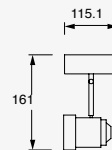

17W

22W

Villafranca

Proyector en Riel
Atenuable
Orientable
Níquel Satinado
Ángulo de
apertura 33°
Material Metal
LED COB

CÁLIDA
LED

19551-3

17W (3x5.6W)
3x400lm 3 000K
127V~ 60Hz
485.9*115.1*161mm

19551-4

22W (4x5.5W)
4x400lm 3 000K
127V~ 60Hz
755.9*115.1*161mm