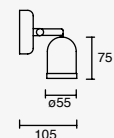

7W

21W

Kapsel (Idea)

Proyector en Riel
Orientable
Blanco
Material Acero
LED
GU10-MR16
*Lámpara no incluida
IP20
Medidas máximas de la
lámpara (foco)
L 54mm
Ø50mm

**LED
READY**

19553-1

1 cabezal
1x7W máx.
Ø50*54mm (lámpara)
127V~ 60Hz
80*86*125mm