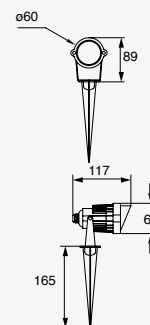

CÁLIDA LED

ETX-0144-NEG

Luminario proyector LED y driver integrados Resistente al agua a presión Estaca incluida Negro

6W

Material Aluminio 5.7W 680lm 3000K
100-240V~ 50-60Hz
Ø61*89*117mm
IP65