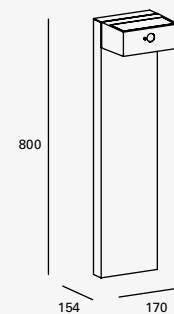

3W

Top Solar

Luminario tipo Baliza
Material Aluminio
Gris Urbano
IP44
3 modos de funcionamiento
Hasta 24h de autonomía.
Sensor crepuscular y de presencia incluido
(hasta 7m y 90° de alcance).

CÁLIDA
LED

ETX-0172-ANT

3W 129lm 3 000K
500*154*170mm

ETX-0173-ANT

3W 129lm 3 000K
800*154*170mm