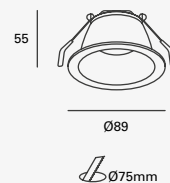

NUEVO

NUEVO

NUEVO

5.4W

Mode

Luminario LED para empotrar de techo redondo
Blanco
Material Policarbonato
3 000K
LED
IP23

CÁLIDA

LED

ETC-0072-BLA

5.4W
455lm
100-240V~ 50-60Hz
Ø89*55mm

ETC-0073-BLA

5.4W
409lm
100-240V~ 50-60Hz
Ø91*60mm

ETC-0074-BLA

5.4W
436lm
100-240V~ 50-60Hz
Ø87*68mm