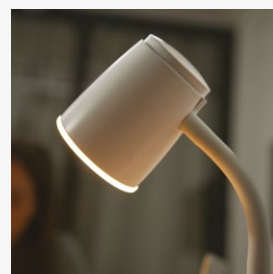

4.6W

Tender

Luminario
Driver Integrado
Material Acero y
policarbonato
IP20

CÁLIDA
LED

EDE-0500-BLA
EDE-0500-NEG

Blanco
Negro

4.6W 345lm 3 000K
100-240V~ 50-60Hz
160*Ø140*300mm