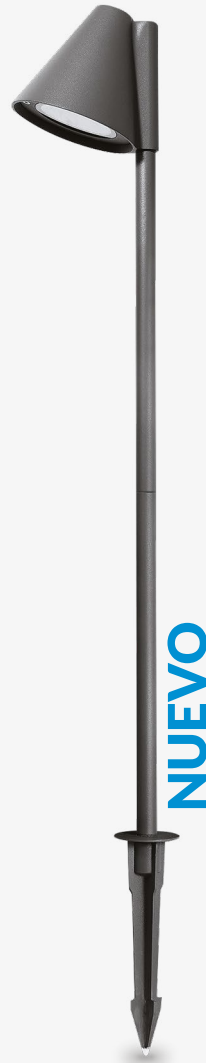

Garden

Luminario de cortesía
con estaca para jardín
Material Aluminio fundido
y Policarbonato
Gris Oscuro
GU10 MR16
IP65

LED
READY

19274

7W 0.05A
127V~ 60Hz
150*150*600mm
No incluye lámpara