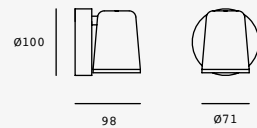

NUEVO

Era

Luminario de sobreponer
en techo o muro
Material Aluminio
IP20
GU10
Medidas máximas de la
lámpara (foco)
L 55mm
Ø55mm

LED
READY

x 355°
y 90°

ETC-0078-BLA
ETC-0078-NEG

8W máx.
127V~ 60Hz
Ø70*70*165mm
Blanco
Negro