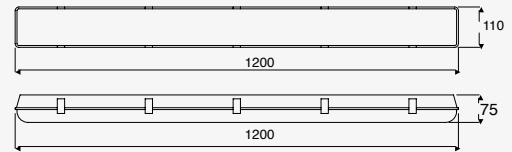

NEUTRA

19563

16W 0.16A
100-277V~ 50-60Hz
1600lm
600*85*70mm

19565

36W 0.33A
100-277V~ 50-60Hz
3600lm
1200*85*70mm

NUEVO**36W**

Parking Retrofit

Gabinete Estanca de
Sobreponer
Blanco
Driver Integrado
Cubierta y base policarbonato,
reflector Acero
4 000K
IP65