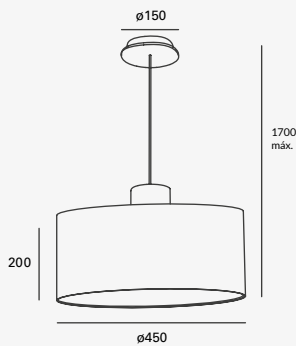

NUEVO

Lampa

Luminario suspendido
Material Madera y Textil
Beige | Madera
E26
IP20

LED
READY

EDE-0007-MAD

15W máx.
127V~ 60Hz
Ø320*180*1700mm

EDE-0008-MAD

15W máx.
127V~ 60Hz
Ø450*200*1700mm