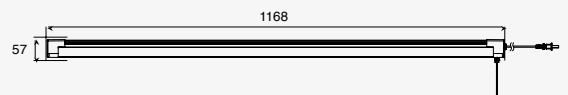

Luminario para sobreponer y suspender en techo
Blanco
Material Aluminio
Driver Integrado
IP20
4 000K

36W máx. 3600lm 0.32A
127V~ 60Hz
1168*75*57mm
Incluye lámpara, interruptor de cadena y cadenas de suspensión.
Longitud de cable: 1.5 m
Enlazable hasta 4 unidades