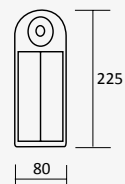

Panic

NUEVO

LED

5125-0 (neo)

Luminario de emergencia portátil con batería recargable
24 LEDS
LED SMD 5730

Material ABS
13W 0,15A
127V~60Hz
100lm 3 000K
120*80*225mm
IP20

13W

Autonomía:
10h (tubo LED)
100h (reflector)
Batería:
1x6Vcc
4000mA