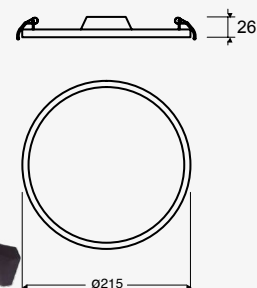

25W

25W 2000lm
100-277V~ 50-60Hz
Ø215*26mm

39124-0-WW	Blanco	2 700K
39124-1-WW	Níquel	
39124-0-CW	Blanco	6 500K
39124-1-CW	Níquel	

Flat Deco

Luminario Ultraplano
Empotrado en techo
Blanco / Níquel
Driver incluido
Material Aluminio
LED SMD
IP20

FRÍA
CÁLIDA