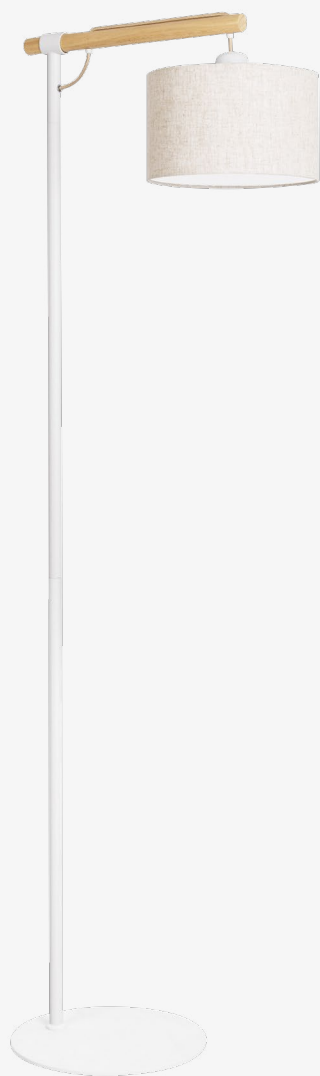

NUEVO

Lampa

Luminario de pie
Material Acero y textil
Blanco / Madera
E14
IP20

EDE-0006-MAD

15W máx.
127V~ 60Hz
460*280*1450mm