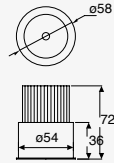

Mix

Sistema Modular para empotrar

CÁLIDA

NEUTRA

BLANCO

Blanco

LED

ETC-1700-BLA
ETC-0219-BLA