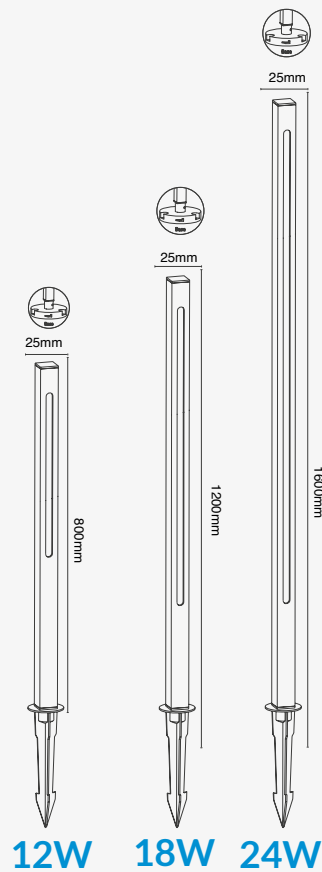

19270

12W máx.
0.11A 440lm
110-240V~ 50-60Hz
25*25*800mm

19271

18W máx.
0.16A 650lm
110-240V~ 50-60Hz
25*25*1200mm

19272

24W máx.
0.22A 880lm
110-240V~ 50-60Hz
25*25*1600mm