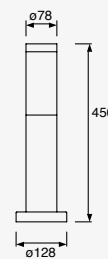

Koral

Luminario tipo Baliza
Resistente al agua a presión
Material Acero Inoxidable
AISI202 y Policarbonato
IP55
E26

LED
READY

ETX-0099-ANT

Gris Urbano

23W máx.
ø55*167mm (lámpara)
127V~ 60Hz
ø128*450mm