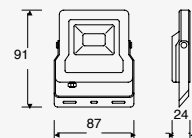

10W

Flood Neo

Luminario proyector
Resistente al agua a presión
Negro
Driver Integrado
Ángulo de apertura 120°
Material Aluminio
LED SMD
IP65

FRÍA

CÁLIDA

LED

A-381-WW
A-381-CW

10W 800lm
100-240V~ 50-60Hz
87*91*24mm
2 700K
6 500K

A-383-WW
A-383-CW

30W 2400lm
100-240V~ 50-60Hz
153*162*30mm
2 700K
6 500K

A-385-WW
A-385-CW

50W 4000lm
100-240V~ 50-60Hz
187*189*35mm
2 700K
6 500K