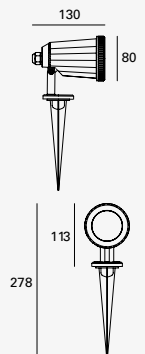

ETX-0374-NEG

Luminario
proyector
LED
Estaca incluida
Negro

4.5W

Material
Policarbonato y ABS
4.5W 504lm 3 000K
100-240V~ 50-60Hz
130*Ø80*113mm
IP65