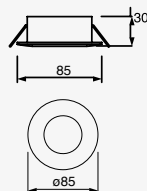

19001-0-NB

Luminario tipo Downlight de empotrar redondo Fijo Blanco

Material Aluminio GU5.3 MR16 50W máx. 0.39A 127V~ 60Hz Ø85*30mm

19001-1-NB

Luminario tipo Downlight de empotrar redondo Fijo Níquel

Material Aluminio GU5.3 MR16 50W máx. 0.39A 127V~ 60Hz Ø85*30mm