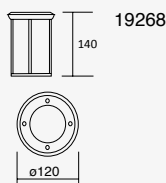

1W

1W 220lm
 0.009A 2 700K
 110-240V~ 50-60Hz
 Ø62*100mm

Spiral (Retrofit)

LED
READY

19268
Luminario de cortesía para empotrar en suelo con tecnología LED integrada
Acero inoxidable
Incluye housing y cable de 80 cm