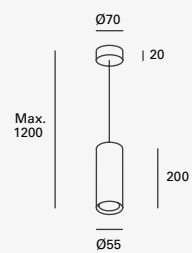

NUEVO

Era

Luminario decorativo
suspendido
Material Aluminio
GU10
IP20

LED
READY

ETC-0079-BLA
ETC-0079-NEG

8W máx.
127V~ 60Hz
Ø70*200mm
Altura máx. 1200mm
Blanco
Negro