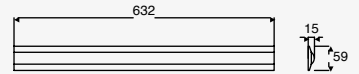

15W

36W

Base Light

Luminario Lineal de
Sobreponer Enlazable
Blanco
Aluminio + Policarbonato
4 000K
IP20

NEUTRA

6918-0

15W 2"
1600lm
110-277V~ 50-60Hz
632*15*59mm

6936-0

36W 4"
4000lm
110-277V~ 50-60Hz
1250*15*59mm