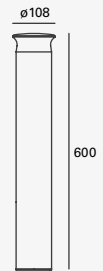

NUEVO

3W

Zip

Luminario tipo Baliza
Antracita
Material Aluminio y
policarbonato
IP65