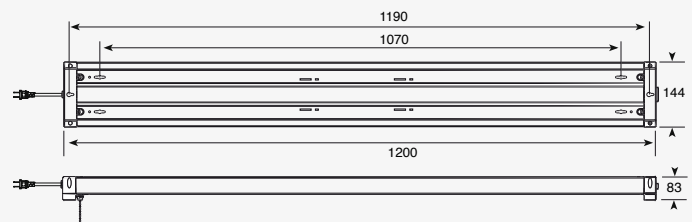

42W

Shoplight

Luminario para
sobreponer y suspender
en techo
Blanco
Material Aluminio
Driver Integrado
IP20
4 000K

NEUTRA

19580

42W máx. 4500lm
0.42A
100-277V~ 50-60Hz
1200*144*83mm
Interruptor de cadena
Incluye lámparas