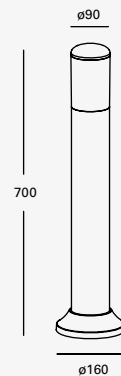

LED
READY

NUEVO

ETX-0134-NEG

Luminario tipo
Baliza
E26
Negro

Material
Policarbonato
15W máx.
127V~ 60Hz
Ø160*700mm
IP44

Film

CÁLIDA LED

19229