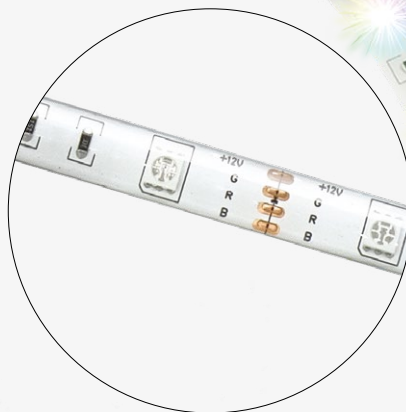

Funciones:

- Cambio de color
- Operación remota
- Longitud de 2m
- Equipo incluido
- Uso interior

Entrada del adaptador:
100-240V~ 50-60Hz
Salida del adaptador:
0.20A

20W

Para control de varias funciones a través de la app Estévez Smart, disponible en App Store y Play Store.