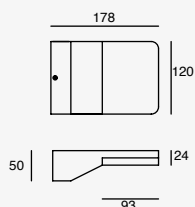

Serenate

CÁLIDA LED

8W

ETX-0254-NEG

Luminario de sobreponer en muro
Fijo
Driver Integrado Negro

Material Aluminio y policarbonato
LED SMD
7.6W 1000lm 3 000K
100-240V~ 50-60Hz
178*120*50mm
IP44