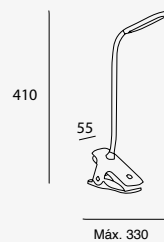

NUEVO

Hommy

Luminario portátil
Material ABS y
Policarbonato
LED
4 000K
IP20

NEUTRA
LED

EDE-0025-BLA
EDE-0025-NEG

Blanco
Negro

1W

1W 180lm
5VDC
1000mA
410*55*330mm