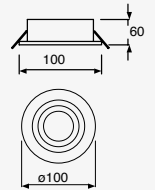

19007-1

Luminario tipo
Downlight de
empotrar redondo
orientable
Plata
Lámpara incluida

Material Aluminio
GU5.3 MR16
35W máx. 0,28A
127V~ 60Hz
Ø100*60mm

19007-3

Luminario tipo
Downlight de
empotrar redondo
orientable
Chocolate
Lámpara incluida

Material Aluminio
GU5.3 MR16
35W máx. 0,28A
127V~ 60Hz
Ø100*60mm