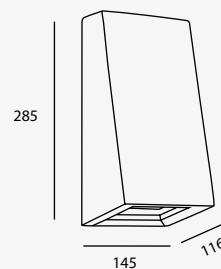

Karen Small

LED
READY

NUEVO

ETX-0521-CEM

Luminario de sobreponer en muro

Material Cemento y Cristal
GU10
8W máx.
127V~ 60Hz
182*86*95mm
IP44
IK04

Karen Big

LED
READY

NUEVO

ETX-0522-CEM

Luminario de sobreponer en muro

Material Acero y Cristal
E26
15W máx.
127V~ 60Hz
285*116*145mm
IP44
IK03