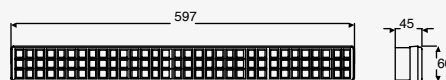

9W

Panic

Luminario de emergencia recargable Material ABS

5130-0 (NEO)	Blanco	3.2W 32 LED 210lm encendido total 110lm encendido parcial 127V~ 60Hz 4h con 16 LED 2h con 32 LED 338*50*45mm
5160-0 (NEO)	Blanco	6W 60 LED 345lm encendido total 130lm encendido parcial 127V~ 60Hz 2.5h con 60 LED 7.5h con 20 LED 500*60*45mm
5190-0 (NEO)	Blanco y Negro	9W 90 LED 450lm 127V~ 60Hz 6h con 30 LED 10h con 90 LED 597*45*60mm