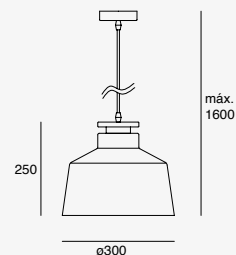

Luminario decorativo
suspendido
Negro
Material Aluminio
GU10 MR16
IP20

19901-NG

50W máx.
127V~ 60Hz
Ø120*1200mm

19903-NG

150W máx.
(3x50W)
127V~ 60Hz
*430*Ø80*1200mm

Nube

Luminario
suspendido
Blanco y madera clara
Material Acero y madera
E26.
IP20