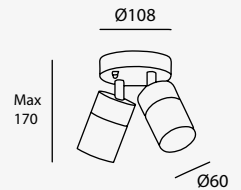

Pixa Double

LED
READY

NUEVO

ETX-0348-BLA

Luminario de sobreponer en muro Blanco

Material Acero Inoxidable
2xGU10 16W máx.
127V~60Hz
Ø108*170mm
IP44