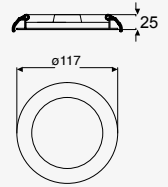

12W

Commercial LED

Luminario LED para empotrar en techo redondo
Blanco
Driver incluido
Material Plástico
4 000K
LED
IP20

NEUTRA

19141-0	12W 1200lm 0.12A 100-277V~ 50-60Hz Ø117*25mm
19142-0	18W 1800lm 0.18A 100-277V~ 50-60Hz Ø229*25mm
19143-0	24W 2400lm 0.24A 100-277V~ 50-60Hz Ø282*25mm