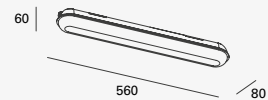

16.1W

32.5W

41.5W

NUEVO

Pop

Luminario Estanca de sobreponer
Fijo
Driver Integrado
Gris Opal
Material ABS. y policarbonato
4 000K
IP65
IK09

Sistema de instalación sencillo sin necesidad de abrir el luminario.

Estructura con cableado pasante que permite conexión en serie de hasta 450W.

NEUTRA

ETX-0306-GRI 16.1W 1 647 lm
100-240V~ 50-60Hz
560*60*80mm

ETX-0307-GRI 32.5W 3 396 lm
100-240V~ 50-60Hz
1160*60*80mm

ETX-0308-GRI 41.5W 4 245 lm
100-240V~ 50-60Hz
1460*60*80mm