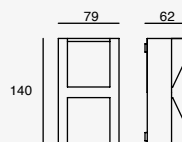

CÁLIDA LED

ETX-0396-NEG
ETX-0396-GRI

Luminario de
sobreponer en
muro
Fijo
Driver Integrado
Negro
Gris

4.1W

Material Aluminio y
cristal
LED COB
4.1W 360lm 3 000K
100-240V~ 50-60Hz
79*62*140mm
IP54