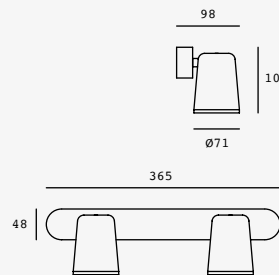

4.7W

9.4W

14.1W

Adri

Arbotante / Cánope
Orientable
Cobre / Blanco Mate
Policarbonato / Acero
LED
3000K

CÁLIDA
LED

x 355°
y 90°

EDE-0436-BLA
4.7W
810lm
100-240V~ 50-60Hz
100*98*100mm

EDE-0437-BLA
9.4W
1620lm
100-240V~ 50-60Hz
365*103*98mm

EDE-0438-BLA
14.1W
1620lm
100-240V~ 50-60Hz
Ø287*235*95mm