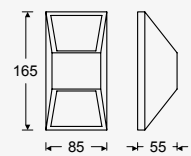

2W

6W

Symmetry

Luminario de sobreponer
en muro
Negro
Material Aluminio
IP54

CÁLIDA

LED

19236

LED
2W 120lm 3 000K
100-240V~ 50-60Hz
85*55*165mm

19237

LED
6W 360lm 3 000K
100-240V~ 50-60Hz
162*65*162mm