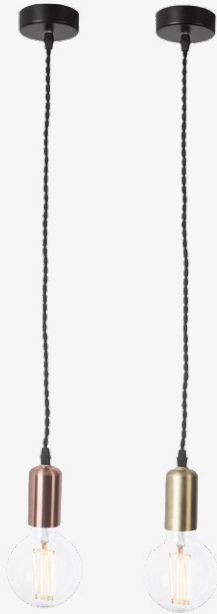

Dixie

EDE-0267-ORO
EDE-0267-COR

Luminario
suspendido
Altura regulable
hasta 2000mm

Oro
Cobre

Material Aluminio
E26 60W
127V~ 50-60Hz
Ø42*2000mm
IP20

Vira

EDE-0180-BLA

Luminario
colgante
Altura regulable
hasta 1200mm
Blanco

Material Acero
GU10-MR16
1x7W máx.
Ø50*58mm (lámpara)
127V~ 60Hz
Ø80*340mm