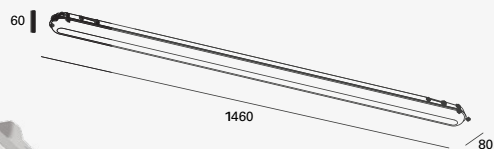

16.1W

32.5W

41.5W

NUEVO

Pop

Luminario Estanca de sobreponer
Fijo
Driver Integrado
Gris Opal
Material ABS. y policarbonato
4 000K
IP65
IK09

Sistema de instalación sencillo sin necesidad de abrir el luminario.

Estructura con cableado pasante que permite conexión en serie de hasta 450W.

NEUTRA

ETX-0306-GRI 16.1W 1 647 lm
100-240V~ 50-60Hz
560*60*80mm

ETX-0307-GRI 32.5W 3 396 lm
100-240V~ 50-60Hz
1160*60*80mm

ETX-0308-GRI 41.5W 4 245 lm
100-240V~ 50-60Hz
1460*60*80mm