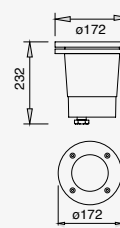

Spiral (Retrofit)

LED
READY

19268
Luminario de cortesía para empotrar en suelo con tecnología LED integrada
Acero inoxidable
Incluye housing y cable de 80 cm

Material Acero inoxidable y cristal
GU5.3 MR16
5W 0,03A
127V~ 60Hz
Ø120*140mm
IP67

Ringo

LED
READY

ETX-1000-INO

Luminario de empotrar en suelo
Caja de empotrar incluida
Acero Inoxidable

Material Acero Inoxidable AISI304
GU10-MR16
50W máx.
ø50*55mm (lámpara)
127V~ 60Hz
Ø110*109mm
IP67

Tidian

LED
READY

NUEVO

19261
Luminario de empotrar en suelo
Para superficies blandas que no requieran caja de empotrar
Negro

Material Tecnopolímero
GU10-MR16
50W máx.
ø50*55mm (lámpara)
127V~ 60Hz
Ø98*109mm
IP67

Tidian

LED
READY

NUEVO

19262

Luminario de empotrar en suelo
Para superficies blandas que no requieran caja de empotrar
Negro

Material Tecnopolímero
E26 PAR38
60W máx.
ø122*140mm (lámpara)
127V~ 60Hz
Ø172*232mm
IP67