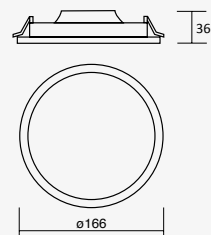

NUEVO

Flat Plastik

Luminario LED para empotrar en techo
Blanco
Driver incluido
Ángulo de Apertura 110°
Material Policarbonato
LED SMD
IP20
4 000K

NEUTRA

6W

12W

18W

39302-0 **6W**
500lm 0.36A
110-277V~ 50-60Hz
Ø116*36mm

39303-0 **12W**
1080lm 0.63A
110-277V~ 50-60Hz
Ø166*36mm

39304-0 **18W**
1620lm 0.93A
110-277V~ 50-60Hz
Ø220*37mm