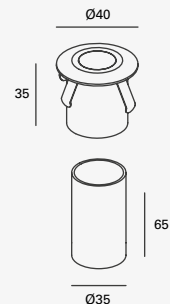

Senya

NUEVO

CÁLIDA LED

ETX-0370-ALU

Luminario de empotrar en piso o pared
Aluminio
3 000K
IP65-IP67
Óptica 60°
Incluye caja de empotrar

Material Aluminio y Policarbonato
1W 27lm
110-130V~ 50-60Hz
Ø40*35mm

1W