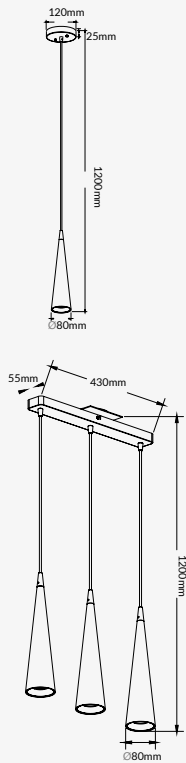

NUEVO

Vida

Luminario decorativo
suspendido
Negro
Material Aluminio
GU10 MR16
IP20

19901-NG

50W máx.
127V~ 60Hz
Ø120*1200mm

19903-NG

150W máx.
(3x50W)
127V~ 60Hz
*430*Ø80*1200mm