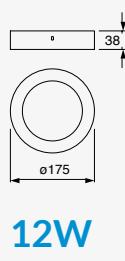

Drum

Luminario de Sobreponer en techo
Driver incluido
Material Aluminio
LED SMD
IP20

FRÍA LED
NEUTRA
CÁLIDA

39112-0-WW	3 000K	6W 400lm 0,05A 110-277V~ 50-60Hz	39112-1-WW	3 000K	6W 400lm 0,05A 110-277V~ 50-60Hz	39112-2-WW	3 000K	6W 400lm 0,05A 110-277V~ 50-60Hz
39112-0-NW	4 000K	Ø120*38mm	39112-1-NW	4 000K	Ø120*38mm	39112-2-NW	4 000K	Ø120*38mm
39112-0-CW	6 500K	Blanco	39112-1-CW	6 500K	Níquel	39112-2-CW	6 500K	Negro
39113-0-WW	3 000K	12W 800lm 0,09A 110-277V~ 50-60Hz	39113-1-WW	3 000K	12W 800lm 0,09A 110-277V~ 50-60Hz	39113-2-WW	3 000K	12W 800lm 0,09A 110-277V~ 50-60Hz
39113-0-NW	4 000K	Ø175*38mm	39113-1-NW	4 000K	Ø175*38mm	39113-2-NW	4 000K	Ø175*38mm
39113-0-CW	6 500K	Blanco	39113-1-CW	6 500K	Níquel	39113-2-CW	6 500K	Negro
39114-0-WW	3 000K	18W 1200lm 0,14A 110-277V~ 50-60Hz	39114-1-WW	3 000K	18W 1200lm 0,14A 110-277V~ 50-60Hz	39114-2-WW	3 000K	18W 1200lm 0,14A 110-277V~ 50-60Hz
39114-0-NW	4 000K	Ø225*38mm	39114-1-NW	4 000K	Ø225*38mm	39114-2-NW	4 000K	Ø225*38mm
39114-0-CW	6 500K	Blanco	39114-1-CW	6 500K	Níquel	39114-2-CW	6 500K	Negro