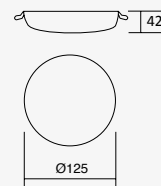

12W

NUEVO

Pill

Luminario tipo Downlight
redondo LED
semiempotrado
Ángulo de apertura 120°
Blanco
Material Aluminio
Incluye lámpara
4 000K

NEUTRA

19181

6W
0,06A 540lm
LED SMD 2835
100-277V~ 50-60Hz
Ø90*42mm

19182

12W
0,12A 1080lm
LED SMD
100-277V~ 50-60Hz
Ø125*42mm