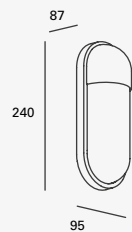

Vit

LED
READY

NUEVO

ETX-0197-NEG

Luminario de sobreponer en muro Negro
Incluye marcos blanco y negro

Material Policarbonato y Policarbonato
E26 15W máx.
127V~60Hz
240*87*95mm
IP44