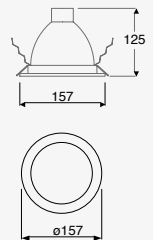

19005-2

Luminario tipo Downlight de empotrar redondo Fijo Negro Lámpara incluida

Material Aluminio GU4 MR11 35W máx. 0.29/2.9A 127V~ / 12V~ 60Hz Ø60*40mm

NUEVO

Praktik-1

Downlight redondo
con cristal para bote
integral o plafón
Fijo 5"
Material Aluminio