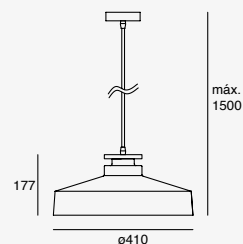

Luminario decorativo
suspendido
Negro
Material Aluminio
GU10 MR16
IP20

19901-NG

50W máx.
127V~ 60Hz
Ø120*1200mm

19903-NG

150W máx.
(3x50W)
127V~ 60Hz
*430*Ø80*1200mm

Nube

Luminario
suspendido
Blanco y madera clara
Material Acero y madera
E26.
IP20