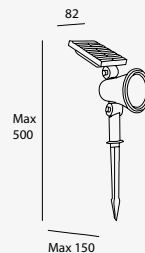

NUEVO

FRÍA LED

ETX-0400-NEG

Luminario de sobreponer en muro Negro

6W

Material Policarbonato LED
6W 6500K
500*82*150mm
IP66