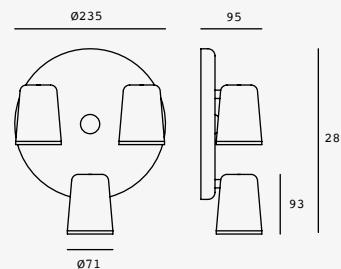

14.1W

Adri

Arbotante / Cánope
Orientable
Cobre / Blanco Mate
Policarbonato / Acero
LED
3000K

CÁLIDA
LED

x 355°
y 90°

EDE-0436-BLA
4.7W
810lm
100-240V~ 50-60Hz
100*98*100mm

EDE-0437-BLA
9.4W
1620lm
100-240V~ 50-60Hz
365*103*98mm

EDE-0438-BLA
14.1W
1620lm
100-240V~ 50-60Hz
Ø287*235*95mm