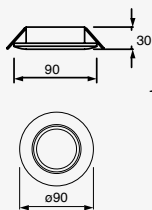

Basic Orientable

NUEVO

19002-0-NB

Luminario tipo Downlight de empotrar redondo Orientable Blanco

Material Aluminio GU5.3 MR16 35W máx. 0.28A 127-12V~ 60Hz Ø90*30mm

19002-1-NB

Luminario tipo Downlight de empotrar redondo Orientable Níquel

Material Aluminio GU5.3 MR16 35W máx. 0.28A 127-12V~ 60Hz Ø90*30mm