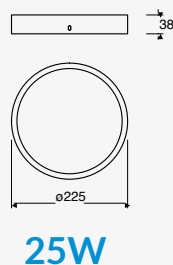

Drum Deco

Luminario de Sobreponer en techo
Blanco / Níquel
Driver incluido
Material Aluminio
LED SMD
IP20
2 700K

CÁLIDA
LED

39132-0-WW	Blanco	12W
39132-1-WW	Níquel	960lm 0.09A 100-277V~ 50-60Hz Ø135*38mm
39133-0-WW	Blanco	18W
39133-1-WW	Níquel	1440lm 0.14A 100-277V~ 50-60Hz Ø175*38mm
39134-0-WW	Blanco	25W
39134-1-WW	Níquel	2000lm 0.20A 100-277V~ 50-60Hz Ø225*38mm