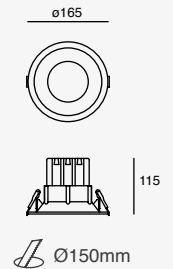

CÁLIDA

LED

17W

ETC-0350-BLA

Empotrado en plafón
Driver Integrado
Blanco mate
Apertura 60°
Material Aluminio y Cristal
LED COB
17.3W
2300lm
100-240V~ 50-60Hz
Ø165*115mm
3 000K
IP44