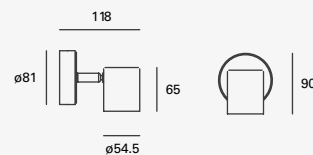

3 000K
6 000K

FRÍA LED
NEUTRA
CÁLIDA

RIEL

Iluminación para destacar. Lumina-
rios de acento dirigibles para lucir
los detalles más apreciados y crear
atmósferas asombrosas.

NUEVO

Keeper

Proyector en Riel
Orientable
Material Acero
Blanco / Negro
GU10
IP20
Medidas máximas de
la lámpara (foco)
L 64mm
Ø50mm