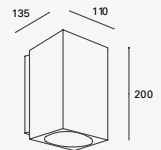

ETX-0163-CEM
ETX-0164-CEM

Redondo
Cuadrado
Luminario de
sobreponer en
muro
Fijo
Cemento

Material Cemento y
cristal
2xGU10 16W máx.
127V~ 60Hz
135*110*200mm
IP44