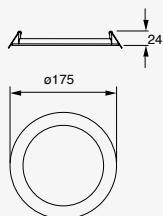

4W

4W 200lm
110-277V~ 50-60Hz
Ø85*24mm

39101-0-WW	Blanco	3 000K
39101-1-WW	Níquel	
39101-0-NW	Blanco	4 000K
39101-1-NW	Níquel	
39101-0-CW	Blanco	6 500K
39101-1-CW	Níquel	

6W

6W 400lm
110-277V~ 50-60Hz
Ø120*24mm

39102-0-WW	Blanco	3 000K
39102-1-WW	Níquel	
39102-0-NW	Blanco	4 000K
39102-1-NW	Níquel	
39102-0-CW	Blanco	6 500K
39102-1-CW	Níquel	

12W

12W 800lm
110-277V~ 50-60Hz
Ø175*24mm

39103-0-WW	Blanco	3 000K
39103-1-WW	Níquel	
39103-0-NW	Blanco	4 000K
39103-1-NW	Níquel	
39103-0-CW	Blanco	6 500K
39103-1-CW	Níquel	

18W

18W 1200lm
110-277V~ 50-60Hz
Ø225*24mm

39104-0-WW	Blanco	3 000K
39104-1-WW	Níquel	
39104-0-NW	Blanco	4 000K
39104-1-NW	Níquel	
39104-0-CW	Blanco	6 500K
39104-1-CW	Níquel	

Flat

Luminario LED para empotrar de techo
Redondo
Driver incluido
Material Aluminio
LED SMD
IP20

FRÍA LED
NEUTRA
CÁLIDA