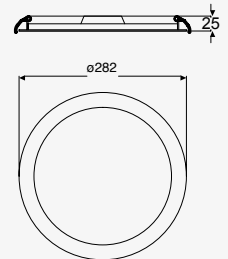

FRÍA 
CÁLIDA

19194-0-WW 19194-0-CW	2 700K 6 500K	3W 180lm 100-240V~ 50-60Hz Ø85*56mm
19195-0-WW 19195-0-CW	2 700K 6 500K	9W 650lm 100-240V~ 50-60Hz Ø130*67mm

12W

18W

24W

Commercial LED

Luminario LED para empotrar en techo redondo
 Blanco
 Driver incluido
 Material Plástico
 4 000K
 LED
 IP20