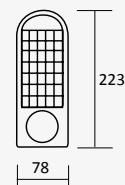

LED

5140-AM (neo)

Luminario de emergencia portátil con batería recargable
40 LEDS
LED SMD 5730

Material ABS
21W 0,25A 900lm
127V~60Hz
145*78*223mm
IP20

21W

Autonomía:
15h (baja intensidad)
10h (alta intensidad)
Reflector: 100h
Batería:
1x6Vcc
4000mA