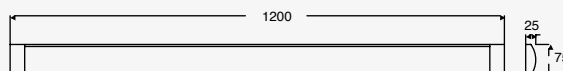

36W

Sight

Luminario Lineal de Sobreponer
Material Aluminio + Plástico
IP20
Se pueden enlazar hasta 10 luminarios
Incluye accesorios de fijación

NEUTRA

6736-0

36W 4'
100-130V~60Hz
2600lm
1200*75*25mm

6718-0

18W 2'
100-130V~60Hz
1300lm
600*75*25mm