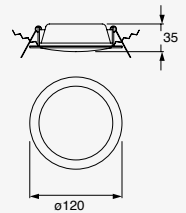

NUEVO

7W

12W

Slim

Luminario tipo Downlight para empotrar en techo
Driver integrado
Blanco
Material Aluminio y policarbonato
Ángulo de apertura 90°
IP20

FRÍA

LED

CÁLIDA

19159-0-CW
19159-0-WW

Blanco

3 000K
6 000K

7W
0,05A 1102lm
127V~ 60Hz
Ø120*35mm
3"

19159-1-CW
19159-1-WW

Níquel

3 000K
6 000K

19158-0-WW
19158-0-CW

Blanco

3 000K
6 000K

12W
0,09A 919lm
127V~ 60Hz
Ø150*45mm
5"

19158-1-WW
19158-1-CW

Níquel

3 000K
6 000K