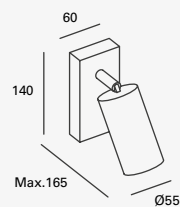

Yika

Luminario de
sobreponer en muro
Fijo
Negro
3000K
IP44
IK08

CÁLIDA
LED

ETX-0486-NEG

Material
Policarbonato y ABS
6.3W 677lm
100-240V~ 50-60Hz
Ø164*58mm

NUEVO

Era

Luminario de lectura
Orientable
Material Aluminio
Blanco / Negro
IP20