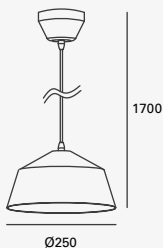

EDE-0007-MAD

15W máx.
127V~ 60Hz
Ø320*180*1700mm

EDE-0008-MAD

15W máx.
127V~ 60Hz
Ø450*200*1700mm

NUEVO

Bowl

Luminario suspendido
Material Acero
Negro
E26
IP20

EDE-0508-NEG