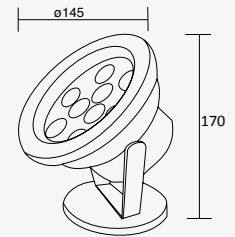

9W

NUEVO

Gyros

Luminario tipo Proyector para Sobreponer
Material Acero inoxidable y cristal templado
Acero Inoxidable
IP67

CÁLIDA
LED

19250 6W
0.641A 337lm
110-240V~ 50-60Hz
Ø120*160mm
3 000K

19251 9W
1.01A 492lm
110-240V~ 50-60Hz
Ø145*170mm
3 000K

19252 12W
0.6A 715lm
110-240V~ 50-60Hz
Ø170*150mm
3000K

19253 18W
0.93A 1037lm
110-240V~ 50-60Hz
Ø210*220mm
3000K