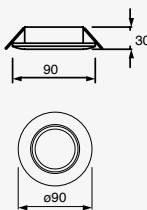

Basic

NUEVO

19001-0-NB

Luminario tipo Downlight de empotrar redondo Fijo Blanco

Material Aluminio GU5.3 MR16 50W máx. 0.39A 127V~ 60Hz Ø85*30mm

19001-1-NB

Luminario tipo Downlight de empotrar redondo Fijo Níquel

Material Aluminio GU5.3 MR16 50W máx. 0.39A 127V~ 60Hz Ø85*30mm

NUEVO

Basic Orientable

NUEVO

19002-0-NB

Luminario tipo Downlight de empotrar redondo Orientable Blanco

Material Aluminio GU5.3 MR16 35W máx. 0.28A 127-12V~ 60Hz Ø90*30mm

19002-1-NB

Luminario tipo Downlight de empotrar redondo Orientable Níquel

Material Aluminio GU5.3 MR16 35W máx. 0.28A 127-12V~ 60Hz Ø90*30mm

NUEVO

Basic Mini

NUEVO

19005-0

Luminario tipo Downlight de empotrar redondo Fijo Blanco Lámpara incluida

Material Aluminio GU4 MR11 35W máx. 0.29/2.9A 127V~ / 12V~ 60Hz Ø60*40mm

19005-2

Luminario tipo Downlight de empotrar redondo Fijo Negro Lámpara incluida

Material Aluminio GU4 MR11 35W máx. 0.29/2.9A 127V~ / 12V~ 60Hz Ø60*40mm

NUEVO