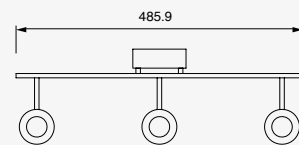

CÁLIDA
LED

19551-3

17W (3x5.6W)
3x400lm 3 000K
127V~ 60Hz
485.9*115.1*161mm

19551-4

22W (4x5.5W)
4x400lm 3 000K
127V~ 60Hz
755.9*115.1*161mm

17W

22W

Molina