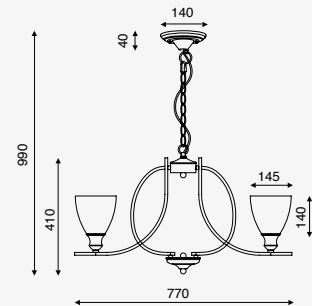

Asturias

Luminario decorativo
suspendido
Negro
Material Aluminio
E26
IP20

19916-NG

360W máx.
(6x60W)
127V~ 60Hz
Ø770*990mm