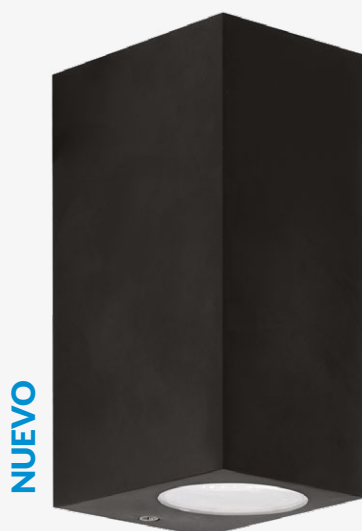

Kubo Double Emission

ETX-0141-NEG

Luminario de
sobreponer
en muro
Negro

Material
Policarbonato y ABS
2xGU10
16W máx.
127V~ 60Hz
92*70*160mm
IP44