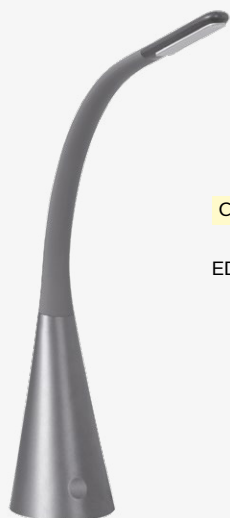

Stol

CÁLIDA LED

EDE-0269-GRI Luminario portátil
Orientable
Driver Integrado
Gris

4W

Material Acero y
policarbonato
LED SMD
4W 400lm 3 000K
110-240V 50-60Hz
321*110*660mm
IP20
Cargador USB de
1000 mA integrado