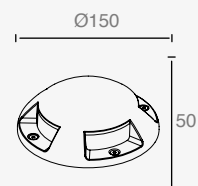

Up

Luminario de
sobreponer en piso
Material Aluminio y
policarbonato
Negro
3 000K
IP65

CÁLIDA
LED

IK10

APTO PARA
ZONAS SALINAS

TRÁNSITO
DE PERSONAS

19245

2.2W

2.2W
27lm
110-130V~ 50-60Hz
Ø150*50mm