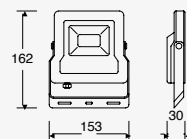

30W

Flood Neo

Luminario proyector
Resistente al agua a presión
Negro
Driver Integrado
Ángulo de apertura 120°
Material Aluminio
LED SMD
IP65

FRÍA

CÁLIDA

LED

A-381-WW
A-381-CW

10W 800lm
100-240V~ 50-60Hz
87*91*24mm
2 700K
6 500K

A-383-WW
A-383-CW

30W 2400lm
100-240V~ 50-60Hz
153*162*30mm
2 700K
6 500K

A-385-WW
A-385-CW

50W 4000lm
100-240V~ 50-60Hz
187*189*35mm
2 700K
6 500K