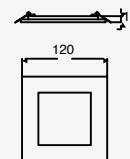

4W

FRÍA 4W
110-277V~ 50-60Hz
CÁLIDA 85*85*10mm

39151-0-WW	150lm	2 700K
39151-0-CW	170lm	6 500K

6W

FRÍA 6W
110-277V~ 50-60Hz
CÁLIDA 120*120*10mm

39152-0-WW	320lm	2 700K
39152-0-CW	350lm	6 500K

12W

FRÍA 12W
110-277V~ 50-60Hz
CÁLIDA 170*170*10mm

39153-0-WW	840lm	2 700K
39153-0-CW	880lm	6 500K

18W

FRÍA 18W
110-277V~ 50-60Hz
CÁLIDA 225*225*10mm

39154-0-WW	1300lm	2 700K
39154-0-CW	1350lm	6 500K

24W

NEUTRA 24W
110-277V~ 50-60Hz
300*300*10mm

39155-0	1950lm	4 000K

36W

NEUTRA 36W
110-277V~ 50-60Hz
385*385*10mm

39156-0	2800lm	4 000K

Flat Square

Luminario LED para empotrar en techo
Blanco
Driver incluido
Material Aluminio
LED SMD
IP20