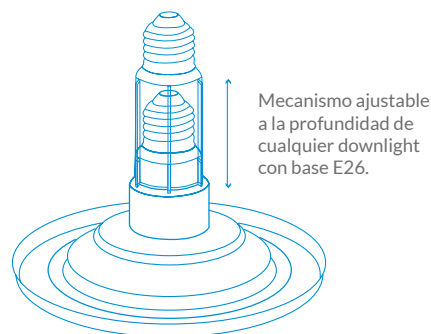

Retrofit

Adaptable a luminarios de gran profundidad gracias a su mecanismo telescópico. Listo para dar una apariencia renovada de la manera más rápida y sencilla.

Luminario LED
para bote
Níquel -1/ Blanco -0