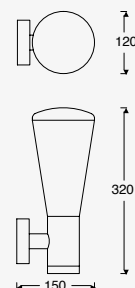

Vase

CÁLIDA **LED**

9W

19220

Luminario de sobreponer en muro
Difusor policarbonato ópalo
Driver integrado

Material Aluminio LED
9W 500lm 3 000K
100-240V~ 50-60Hz
320*120*150mm
IP54