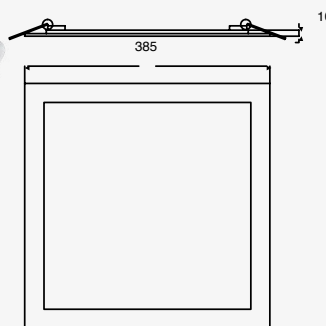

39155-0	1950lm	4 000K
---------	--------	--------

36W

NEUTRA 36W
110-277V~ 50-60Hz
385*385*10mm

39156-0	2800lm	4 000K
---------	--------	--------

Flat Square

Luminario LED para empotrar en techo
Blanco
Driver incluido
Material Aluminio
LED SMD
IP20