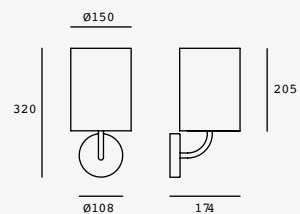

EDE-0381-SAT

Luminario para sobreponer en muro de lectura
Níquel Satinado y Blanco

Material Acero
E26 40W máx.
100-240V~ 50-60Hz
174*Ø150*320mm