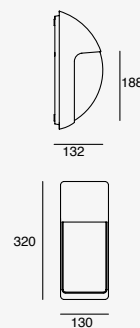

Gris
Negro

Material Acero
E26
60W máx.
Ø60*120mm (lámpara)
127V~ 60Hz
120*240*116mm
IP44

Cube

LED
READY

Area

LED
READY

ETX-0127-NEG

Luminario de
sobreponer
en muro