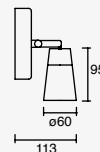

5W

15W

**Vitro
(Bella)**

Proyector en Riel
Orientable
Lente con confort visual
Cromo y níquel satinado
Apertura 28°
Material Acero
LED COB

CÁLIDA
LED

19554-1
5W
700lm 3 000K
100-240V~ 50 60Hz
90*88*126mm

19554-3
15W (3x5W)
2100lm 3 000K
100-240V~ 50-60Hz
500*113*159mm