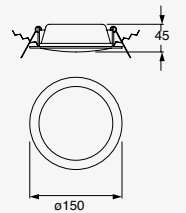

NUEVO

7W

12W

Slim

Luminario tipo Downlight para empotrar en techo
Driver integrado
Blanco
Material Aluminio y policarbonato
Ángulo de apertura 90°
IP20

FRÍA

LED

CÁLIDA

19159-0-CW
19159-0-WW

Blanco

3 000K
6 000K

7W
0,05A 1102lm
127V~ 60Hz
Ø120*35mm
3"

19159-1-CW
19159-1-WW

Níquel

3 000K
6 000K

19158-0-WW
19158-0-CW

Blanco

3 000K
6 000K

12W
0,09A 919lm
127V~ 60Hz
Ø150*45mm
5"

19158-1-WW
19158-1-CW

Níquel

3 000K
6 000K