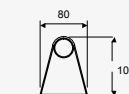

NEUTRA **LED**

19217 Luminario de sobreponer en muro Gris

2.1W

Material Aluminio y Plástico
LED Philips 0.02A
100-240V~ 50-60Hz
2.1W 170lm 4 000K
80*90*100mm
IP44