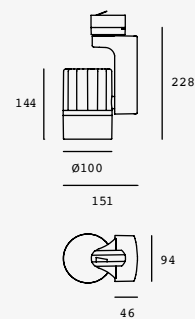

3 cabezales
24W máx.
127V~ 60Hz
450°Ø65*73mm
3xGU10 máx. 8W

5.6W

Elit

Proyector para Riel
Apertura 48°
Material Aluminio
Blanco

ETC-0306-BLA

5.6W
421lm 3 000K
100-240V~ 50 60Hz
102*52*101mm
IP20

*Nota: Compatible con carril monofásico, consultar con equipo comercial.

20W

35W

Onyx

Proyector para Riel Orientable*
 Blanco / Negro
 Ángulo de rotación eje "x" 355° / eje "y" 355°
 Ángulo de apertura 24°
 Material Aluminio
 LED
 IP20

CÁLIDA
 LED

ETC-0357-BLA
 ETC-0357-NEG

Blanco
 Negro