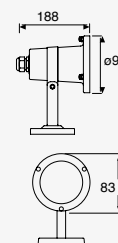

NEUTRA

5W

19201 Luminario de sobreponer
Driver y lámpara integrados
Cristal templado

Material Acero Inoxidable
4.74W 480lm 4000K
127V~ 60Hz
Ø98*83*188mm
IP67