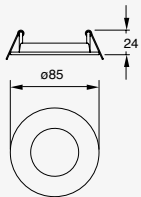

6W

12W

18W

Flat Plastik Square

Luminario LED para empotrar en techo
Blanco
Driver incluido
Ángulo de Apertura 110°
Material Aluminio
LED SMD
IP20
4 000K

NEUTRA

39312-0	<p>6W 500lm 0.36A 110-277V~ 50-60Hz 116*116*36mm</p>
39313-0	<p>12W 1080lm 0.63A 110-277V~ 50-60Hz 166*166*36mm</p>
39314-0	<p>18W 1620lm 0.93A 110-277V~ 50-60Hz 220*220*36mm</p>