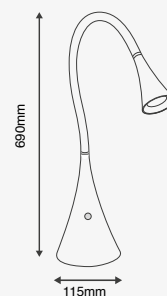

Arm

FRÍA LED

4.8W

19974-BL
19974-AZ
19974-RS

Luminario portátil
de escritorio
3 niveles de
atenuación

Blanco
Azul
Rosa

Aluminio y cristal
LED SMD
4.8W 0.04A
5 000K
100-240V~ 50-60Hz
550*160*345mm
IP20

Swan

NEUTRA LED

6W

19973-RJ

Luminario portátil de
escritorio
3 niveles de
atenuación
Cargador USB 5Vcd
1A
Rojo

Material Aluminio y
Policarbonato
LED SMD
4.8W 640lm
5 000K
100-240V~ 50-60Hz
Ø115*690mm
IP20