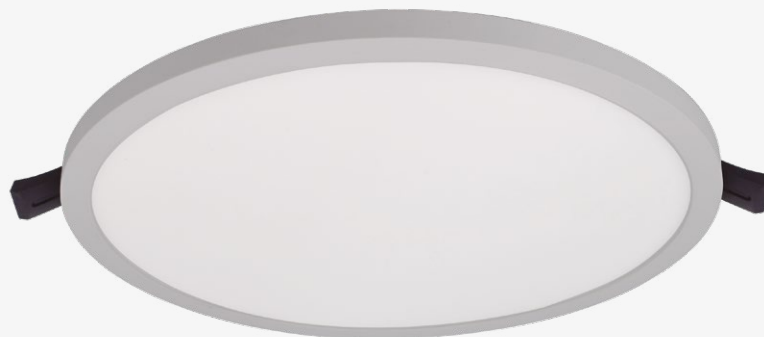

12W

12W 960lm
100-277V~ 50-60Hz
Ø135*26mm

39122-0-WW	Blanco	2 700K
39122-1-WW	Níquel	
39122-0-CW	Blanco	6 500K
39122-1-CW	Níquel	

18W

18W 1440lm
100-277V~ 50-60Hz
Ø165*26mm

39123-0-WW	Blanco	2 700K
39123-1-WW	Níquel	
39123-0-CW	Blanco	6 500K
39123-1-CW	Níquel	

25W

25W 2000lm
100-277V~ 50-60Hz
Ø215*26mm

39124-0-WW	Blanco	2 700K
39124-1-WW	Níquel	
39124-0-CW	Blanco	6 500K
39124-1-CW	Níquel	

Flat Deco

Luminario Ultraplano
Empotrado en techo
Blanco / Níquel
Driver incluido
Material Aluminio
LED SMD
IP20

FRÍA
CÁLIDA