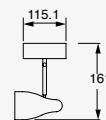

17W

22W

Molina

Proyector en Riel
Atenuable
Orientable
Níquel Satinado
Apertura 33°
Material Metal
LED COB

CÁLIDA
LED

19552-3 3 cabezales
17W (3x5.6W)
3x400lm 3 000K
127V~ 60Hz
485.9*115.1*161mm

19552-4 4 cabezales
22W (4x5.5W)
4x400lm 3 000K
127V~ 60Hz
755.9*115.1*161mm