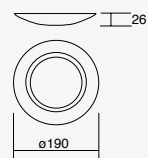

NUEVO

10W

Wheel

Luminario de Sobreponer semi empotrado en techo
Material Plástico
LED SMD 2835
4 000K
IP44

NEUTRA

19313-0	Blanco	10W 700lm 0.07A 127V~ 60Hz Ø190*26mm
19313-3	Negro	10W 700lm 0.07A 127V~ 60Hz Ø190*26mm