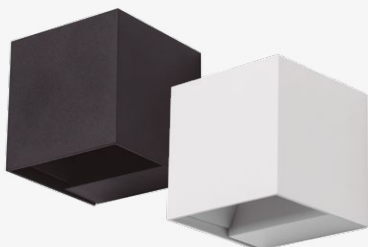

Rex

CÁLIDA LED

ETX-0432-BLA
ETX-0432-ANT

Luminario de
sobreponer en
muro
Driver integrado
Blanco
Gris Urbano

5.2W

Material Aluminio
LED
5.2W
575lm 3 000K
100-240V~ 50-60Hz
80*80mm
IP54