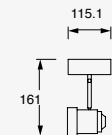

17W

22W

Villafranca

Proyector en Riel
Atenuable
Orientable
Níquel Satinado
Ángulo de
apertura 33°
Material Metal
LED COB

CÁLIDA
LED

19551-3

17W (3x5.6W)
3x400lm 3 000K
127V~ 60Hz
485.9*115.1*161mm

19551-4

22W (4x5.5W)
4x400lm 3 000K
127V~ 60Hz
755.9*115.1*161mm