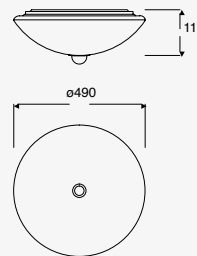

24W

Cloud Sensor

Luminario de sobreponer en techo con sensor de microondas
Blanco
Material Acero y plástico
LED SMD 2835
4 000K
IP20

NEUTRA
LED

19436-MW

24W

1440lm 0,24A
100-240V~ 50-60Hz
ø490*110mm