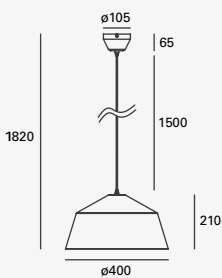

EDE-0007-MAD

15W máx.
127V~ 60Hz
Ø320*180*1700mm

EDE-0008-MAD

15W máx.
127V~ 60Hz
Ø450*200*1700mm

NUEVO

Bowl

Luminario suspendido
Material Acero
Negro
E26
IP20

EDE-0508-NEG