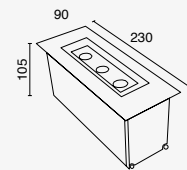

6W

Uplight

Luminario de empotrar en piso
Acero Inoxidable +
Aluminio + Cristal
Templado
Acero inoxidable
IP67
Incluye caja de empotrar

CÁLIDA
LED

IK10

19265-3

6W
660 lm
100-240 V~ 2 700K
230*90*105mm