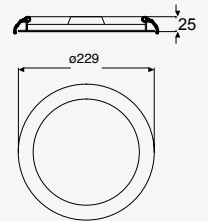

18W

Commercial LED

Luminario LED para empotrar en techo redondo
Blanco
Driver incluido
Material Plástico
4 000K
LED
IP20

NEUTRA

19141-0	12W 1200lm 0.12A 100-277V~ 50-60Hz Ø117*25mm
19142-0	18W 1800lm 0.18A 100-277V~ 50-60Hz Ø229*25mm
19143-0	24W 2400lm 0.24A 100-277V~ 50-60Hz Ø282*25mm