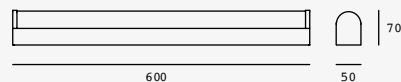

11.5W

Lungo

Arbotante
Cromo / Opal
Policarbonato / Acero
3 000K
IP44

EDE-0428-CRO
7.7W
910lm
100-240V~ 50-60Hz
300*50*70mm

EDE-0429-CRO
11.5W
1365lm
100-240V~ 50-60Hz
600*50*70mm