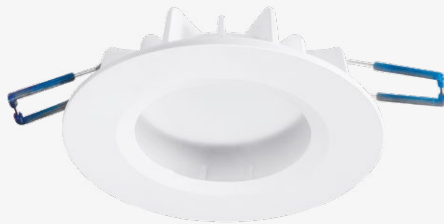

Hide

- NEUTRA
- CÁLIDA
- LED

ETC-0175-BLA
ETC-0215-BLA

ETC-0176-BLA
ETC-0216-BLA

Downlight
Redondo
Fijo 4"
Blanco
Driver incluido

3 000K
4 000K
3 000K
4 000K

Material Aluminio
LED SMD
100-240V~ 50-60Hz
Ø105*28mm
IP44

6.5W 890lm
9W 1150lm