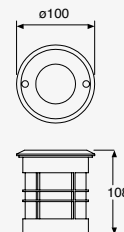

CÁLIDA

LED

1W

19202

Luminario de empotrar en suelo

Material Acero Inoxidable y Cristal templado
LED SMD
1W
110-240V~ 60Hz
70lm 3 000K
Ø62*90mm
IP67

CÁLIDA

LED

3W

19204

Luminario de empotrar en suelo

Material Acero Inoxidable y Cristal templado
LED SMD
3W (3 x 1W)
110-240V~ 60Hz
210lm 3 000K
Ø100*108mm
IP67