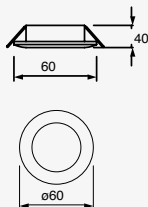

Material Aluminio GU5.3 MR16 35W máx. 0.28A 127-12V~ 60Hz Ø90*30mm

NUEVO

Basic Mini

NUEVO

19005-0

Luminario tipo Downlight de empotrar redondo Fijo Blanco Lámpara incluida

Material Aluminio GU4 MR11 35W máx. 0.29/2.9A 127V~ / 12V~ 60Hz Ø60*40mm