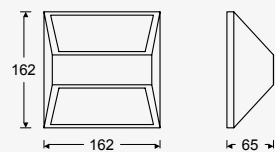

6W

Symmetry

Luminario de sobreponer
en muro
Negro
Material Aluminio
IP54

CÁLIDA

LED

19236

LED
2W 120lm 3 000K
100-240V~ 50-60Hz
85*55*165mm

19237

LED
6W 360lm 3 000K
100-240V~ 50-60Hz
162*65*162mm