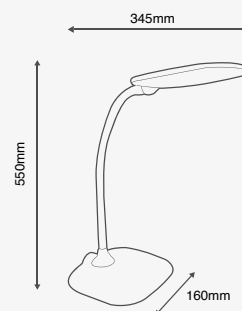

Arm

FRÍA LED

4.8W

19974-BL
19974-AZ
19974-RS

Luminario portátil
de escritorio
3 niveles de
atenuación

Blanco
Azul
Rosa

Aluminio y cristal
LED SMD
4.8W 0.04A
5 000K
100-240V~ 50-60Hz
550*160*345mm
IP20

Swan

NEUTRA LED

6W

19973-RJ

Luminario portátil de
escritorio
3 niveles de
atenuación
Cargador USB 5Vcd
1A
Rojo

Material Aluminio y
Policarbonato
LED SMD
4.8W 640lm
5 000K
100-240V~ 50-60Hz
Ø115*690mm
IP20