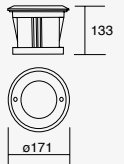

19295

Luminario para empotrar en piso

Material Acero
Inoxidable y Cristal
templado
9W 0.08A 810lm
110-240V~ 60Hz
3 000K
Ø171*133mm
IP67