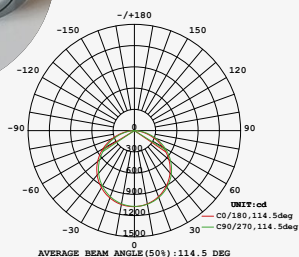

LED con óptica integrada para optimizar la eficiencia luminosa y uniformidad