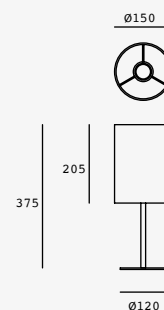

Stol

CÁLIDA LED

EDE-0269-GRI Luminario portátil
Orientable
Driver Integrado
Gris

4W

Material Acero y
policarbonato
LED SMD
4W 400lm 3 000K
110-240V 50-60Hz
321*110*660mm
IP20
Cargador USB de
1000 mA integrado

Romi

LED
READY

EDE-0383-SAT Luminario portátil
Níquel Satinado y
Blanco

Material Acero
E26
40W máx.
100-240V 50-60Hz
Ø150*120*375mm