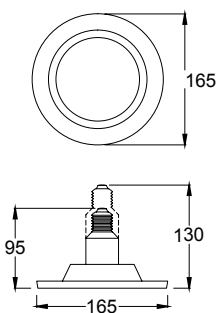

39205-0-WW
39205-0-CW
39225-0 2 PACK

Material Aluminio
Acabado Blanco
LED SMD E26
12W 960lm 0.11A
110-220V~ 50-60Hz
Ø165mm

3000K
6000K
4000K

39205-1-WW
39205-1-CW

Material Aluminio
Acabado Níquel
LED SMD E26
12W 960lm 0.11A
110-220V~ 50-60Hz
Ø165mm

3 000K
6 000K

FRÍA LED
NEUTRA
CÁLIDA