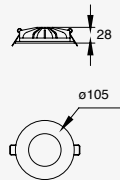

- NEUTRA
- CÁLIDA
- LED

ETC-0175-BLA
ETC-0215-BLA

ETC-0176-BLA
ETC-0216-BLA

Downlight
Redondo
Fijo 4"
Blanco
Driver incluido

3 000K
4 000K
3 000K
4 000K

Material Aluminio
LED SMD
100-240V~ 50-60Hz
Ø105*28mm
IP44

6.5W 890lm
9W 1150lm