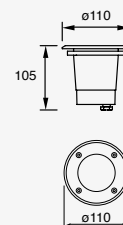

NEUTRA

LED

3W

ETX-0123-INO

Luminario de empotrar en suelo
Caja de empotrar incluida
Acero Inoxidable

Material Acero Inoxidable AISI304
LED SMD
3W 420lm
100-240V~ 60Hz
Ø110*105mm
IP67
4 000K

CÁLIDA

LED

3W

ETX-0128-INO

Luminario de empotrar en suelo
Caja de empotrar incluida
Acero Inoxidable

Material Acero Inoxidable AISI304
LED SMD
3W 370lm
100-240V~ 60Hz
Ø110*105mm
IP67
3 000K