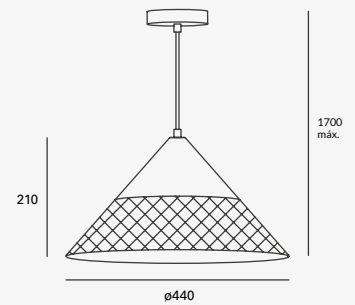

Maya

Luminario suspendido
Material Acero
Negro
E26
IP20

EDE-0011-NEG

15W máx.
127V~60Hz
Ø440*1700mm