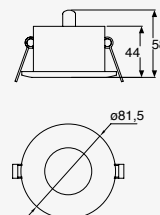

Minor

A prueba de vapor

LED
READY

ETC-1200-BLA

Downlight
redondo
Fijo 3"
con cristal
Blanco

Material Aluminio
GU5.3 y GU10
MR16
GU10
Ø81.5*58mm
A prueba de vapor
IP54

Basic

NUEVO