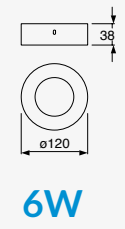

Drum

Luminario de Sobreponer en techo
Driver incluido
Material Aluminio
LED SMD
IP20

FRÍA LED
NEUTRA
CÁLIDA

39112-0-WW	3 000K	6W 400lm 0,05A 110-277V~ 50-60Hz	39112-1-WW	3 000K	6W 400lm 0,05A 110-277V~ 50-60Hz	39112-2-WW	3 000K	6W 400lm 0,05A 110-277V~ 50-60Hz
39112-0-NW	4 000K	Ø120*38mm	39112-1-NW	4 000K	Ø120*38mm	39112-2-NW	4 000K	Ø120*38mm
39112-0-CW	6 500K	Blanco	39112-1-CW	6 500K	Níquel	39112-2-CW	6 500K	Negro
39113-0-WW	3 000K	12W 800lm 0,09A 110-277V~ 50-60Hz	39113-1-WW	3 000K	12W 800lm 0,09A 110-277V~ 50-60Hz	39113-2-WW	3 000K	12W 800lm 0,09A 110-277V~ 50-60Hz
39113-0-NW	4 000K	Ø175*38mm	39113-1-NW	4 000K	Ø175*38mm	39113-2-NW	4 000K	Ø175*38mm
39113-0-CW	6 500K	Blanco	39113-1-CW	6 500K	Níquel	39113-2-CW	6 500K	Negro
39114-0-WW	3 000K	18W 1200lm 0,14A 110-277V~ 50-60Hz	39114-1-WW	3 000K	18W 1200lm 0,14A 110-277V~ 50-60Hz	39114-2-WW	3 000K	18W 1200lm 0,14A 110-277V~ 50-60Hz
39114-0-NW	4 000K	Ø225*38mm	39114-1-NW	4 000K	Ø225*38mm	39114-2-NW	4 000K	Ø225*38mm
39114-0-CW	6 500K	Blanco	39114-1-CW	6 500K	Níquel	39114-2-CW	6 500K	Negro