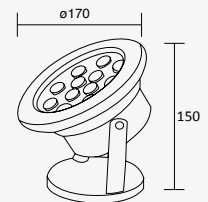

19250-RGB **6W**
 0.05A
 127V~ 60Hz
 Ø120*160mm

19253-RGB **9W**
 1.01A
 127V~ 60Hz
 Ø145*170mm

6W

9W

12W

18W

NUEVO

Gyros