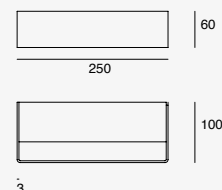

9W

Toppi

Luminario de
sobreponer en muro
Fijo
Blanco
Material Aluminio inyectado
LED SMD
3 000K
IP20

CÁLIDA
LED

EDE-0231-BLA
4.7W
530lm
100-240V~ 50-60Hz
150*100*60mm

EDE-0232-BLA
9.4W
1100lm
100-240V~ 50-60Hz
250*100*60mm