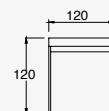

Square

NEUTRA **LED**

19212 Luminario de sobreponer en muro Blanco

3.5W

Material Aluminio y Plástico
LED SMD 0.03A
100-240V~ 50-60Hz
3.5W 300lm 4 000K
120*120*140mm
IP44

Pulse

NEUTRA **LED**

19217 Luminario de sobreponer en muro Gris