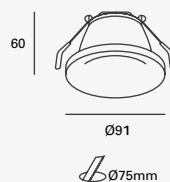

NUEVO

NUEVO

NUEVO

5.4W

Mode

Luminario LED para empotrar de techo redondo
Blanco
Material Policarbonato
3 000K
LED
IP23

CÁLIDA

LED

ETC-0072-BLA

5.4W
455lm
100-240V~ 50-60Hz
Ø89*55mm

ETC-0073-BLA

5.4W
409lm
100-240V~ 50-60Hz
Ø91*60mm

ETC-0074-BLA

5.4W
436lm
100-240V~ 50-60Hz
Ø87*68mm