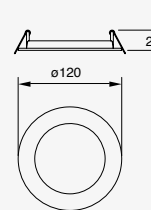

4W

4W 200lm
110-277V~ 50-60Hz
Ø85*24mm

39101-0-WW	Blanco	3 000K
39101-1-WW	Níquel	
39101-0-NW	Blanco	4 000K
39101-1-NW	Níquel	
39101-0-CW	Blanco	6 500K
39101-1-CW	Níquel	

6W

6W 400lm
110-277V~ 50-60Hz
Ø120*24mm

39102-0-WW	Blanco	3 000K
39102-1-WW	Níquel	
39102-0-NW	Blanco	4 000K
39102-1-NW	Níquel	
39102-0-CW	Blanco	6 500K
39102-1-CW	Níquel