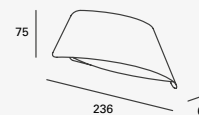

CÁLIDA LED

ETX-0373-ANT

Luminario de sobreponer en muro Gris Urbano

7.2W

Material Aluminio y Policarbonato
100-240V~ 50-60Hz
7.2W 340lm 3 000K
236*68*75mm
IP65