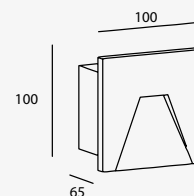

CÁLIDA LED

ETX-0193-CEM

Luminario de cortesía para empotrar en muro Cemento

1.9W

Material Cemento
LED
1.9W 20lm 3 000K
100-240V~ 50-60Hz
100*65*100mm
IP65
IK03