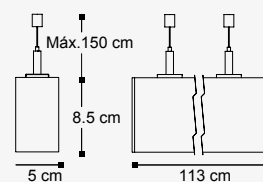

Cosmic

Luminario tipo gabinete lineal
Material Aluminio y policarbonato
4 000K
IP20
Incluye cable de alimentación máximo 3m, arnés de interconexión

NEUTRA

19610-0	para empotrar en plafón liso Blanco	36.4W 4400lm 0.28A 127-277V~ 50-60Hz 1130*66*42mm
19611-0	para sobreponer en plafón liso Blanco	36.4W 4400lm 0.28A 127-277V~ 50-60Hz 1130*85*50mm
19611-2	para sobreponer en plafón liso Negro	36.4W 4400lm 0.28A 127-277V~ 50-60Hz 1130*85*50mm