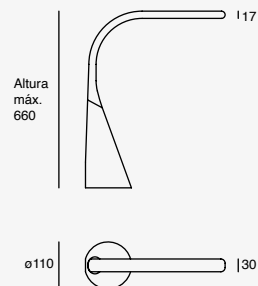

Blanco
Negro

1W

1W 180lm
5VDC
1000mA
410*55*330mm

Stol

CÁLIDA LED

EDE-0269-GRI Luminario portátil
Orientable
Driver Integrado
Gris

4W

Material Acero y
policarbonato
LED SMD
4W 400lm 3 000K
110-240V 50-60Hz
321*110*660mm
IP20
Cargador USB de
1000 mA integrado