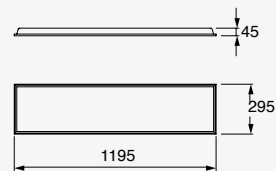

NEUTRA **LED**

19464-0

Luminario tipo Panel LED para plafón reticular Blanco
Ángulo de apertura 114°
Factor de potencia 0.99

36W

Material Aluminio y Plástico
LED SMD
36W 3200lm
4 000K
110-277V~ 50-60Hz
295*1195*45mm
IP20