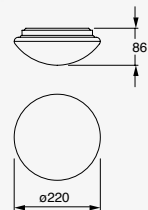

8W

Cloud Smart

Luminario LED de sobreponer en techo
Blanco
Driver incluido
Ángulo de apertura 120°
Material Plástico
LED SMD 2835
IP20

ES-19433-RGB

8W
560lm 0.06A
3 000K - 6 500K / RGB
127V~ 60Hz
Ø220*86mm

ES-19433-CCT

8W
560lm 0.06A
3 000K - 6 500K
Blancos dinámicos
127V~ 60Hz
Ø220*86mm

Temporizador para encendido / apagado

Uso Wi-fi 2.4GHz

Opción de control de voz

Posibilidad de creación de escenas y rutinas