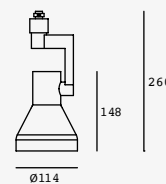

Cone

Proyector para Riel
Orientable
Blanco Mate
Ángulo de rotación eje "x"
355° / eje "y" 355°
Material Acero
E26 PAR30
IP20

**LED
READY**

ETC-0316-BLA

60W máx.
100-240V~ 50-60Hz
148*260*Ø114mm

*Nota: Compatible con carril monofásico, consultar con equipo comercial.