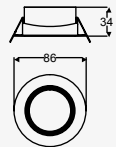

5W

NUEVO

Eco LED

Luminario empotrado en plafón
Driver Integrado
Apertura 120°
Material Plástico
LED SMD
3 000K
6 000K
IP20

CÁLIDA
FRÍA

19199-0-WW
19199-0-CW

19199-1-WW
19199-1-CW

Blanco

Níquel

5W
350lm 0.1A
100-277V~ 50-60Hz
Ø86*34.3mm