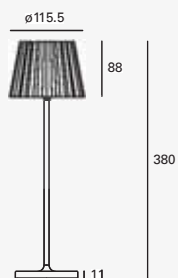

NUEVO

1.3W

Night

Luminario de mesa
Material Aluminio y
policarbonato
IP54

CÁLIDA

LED

IK10

EDE-0474-BLA
EDE-0474-NEG

Beige
Negro

1.3W 165lm 3 000K
100-240V~ 50-60Hz
Ø115.5*380mm