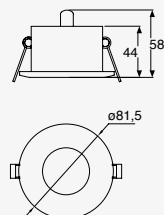

Minor

A prueba de vapor

LED
READY