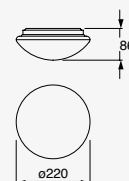

14W

22W

Saturno

Luminario de
Sobreponer en techo
Niquel
Material Acero Inoxidable
+ Plástico
LED
4 000K
IP20

19318-1 | **14W**
1000lm
100-130V~ 60Hz
Ø280*95mm

19319-1 | **22W**
1500lm
100-130V~ 60Hz
Ø380*101mm